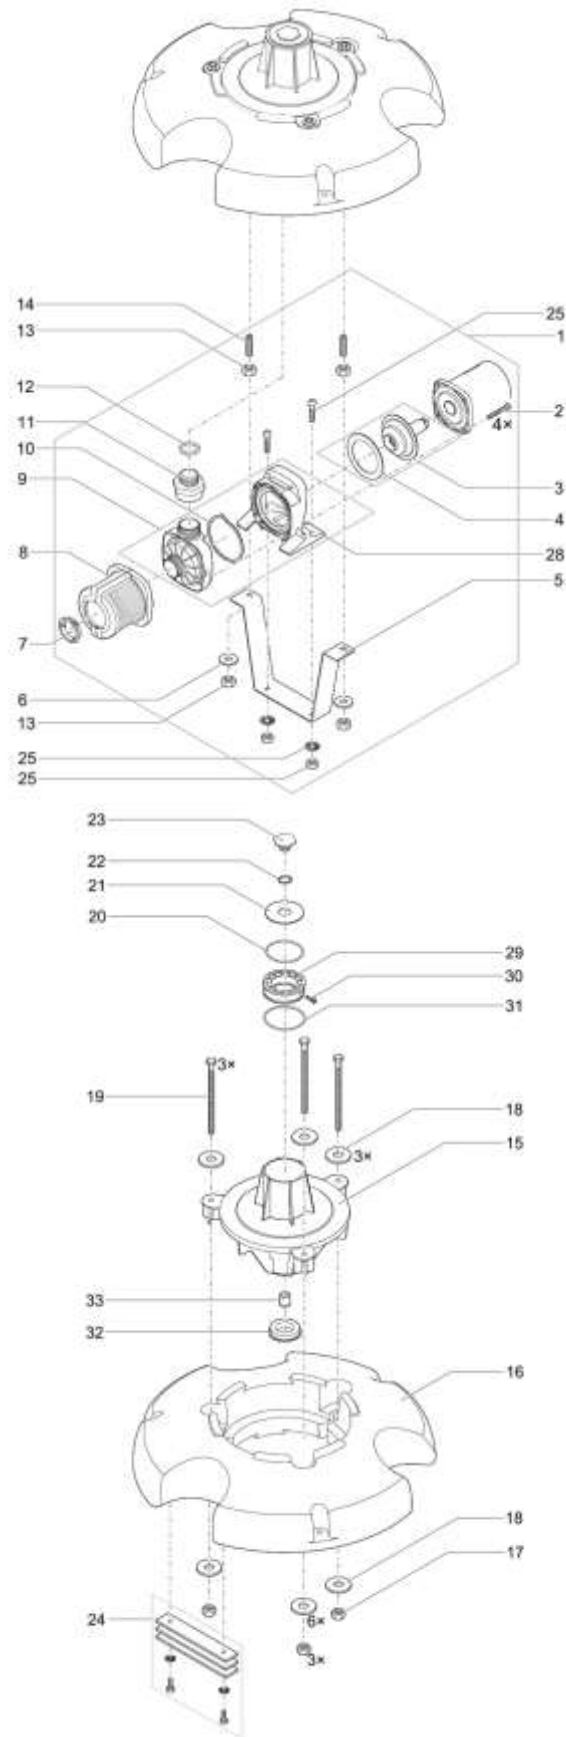

NÁHRADNÍ DÍLY

Pos.	Produkt	Objednací číslo	Množství
	Šroub s oválnou hlavou V2A DIN 963 5 x 12	6017	0
1	Servisní balíček PondJet Eco	42088	1
2	Bezpečnostní šroub V2A M5x40 torx-drive š. kolík	25424	4
3	Náhradní rotorové čerpadlo PondJet Eco	40467	1
4	Ploché těsnění NBR 107 x 78 x 2,5 SH45	24151	1
5	Držák PondJet	10330	1
6	Podložka 1.4301 DIN 125 6.4	6135	1
7	Přední kryt sání EC2 FT	35881	1
8	ASM předfiltr Aquarius Univerzální velikost 5	35252	1
9	Těleso čerpadla ASM PondJet Eco	39927	1
10	Ploché těsnění 110 x 100 x 2,5 USP 60	13346	1
11	Redukční vsuvka PVC 1 1/4" - 1 1/2"	40569	1
12	Ploché těsnění 40 x 30 x 2 SH70	22279	1
13	Šestihranná matice V2A DIN 934 M8	6106	1
14	Stavěcí šroub 4401 DIN 913 8 x 40	10852	1
15	Jednotka fontánové trysky PondJet	19279	1
16	Plovák Mini bez pěny	17939	1
17	Pojistná matice V2A DIN 985 M8	6129	3
18	Podložka V2A DIN 9021 10,5	9848	6
19	Šroub se šestihrannou hlavou V2A DIN 931 M8 x 130	19288	3
20	O-kroužek NBR 72 x 4 SH75	3578	1
21	Podložka PondJet	19545	1
22	O-kroužek NBR 33 x 3 SH70 černý	13290	1

Pos.	Produkt	Objednací číslo	Množství
23	Zástrčka G1 PondJet	19544	1
24	Náhradní díl protizávaží PondJet Eco	47934	1
25	Sada šroubů PondJet Eco	49695	1
28	Meziskříň ASM PondJet Eco	38166	1
29	Vložka trysky Vulcan 12 PondJet	19282	1
30	Šroub se zápusnou hlavou V4A DIN 7991 M5 x 10	16663	1
31	O-kroužek NBR 76 x 4 SH70	3579	1
32	Redukční vsuvka 2" NPT levá - G 1 1/4	19280	1
33	Stabilizátor vody Komet 10 - 12 T / 14	10035	1
34	Tryska PondJet kompl.	34619	1