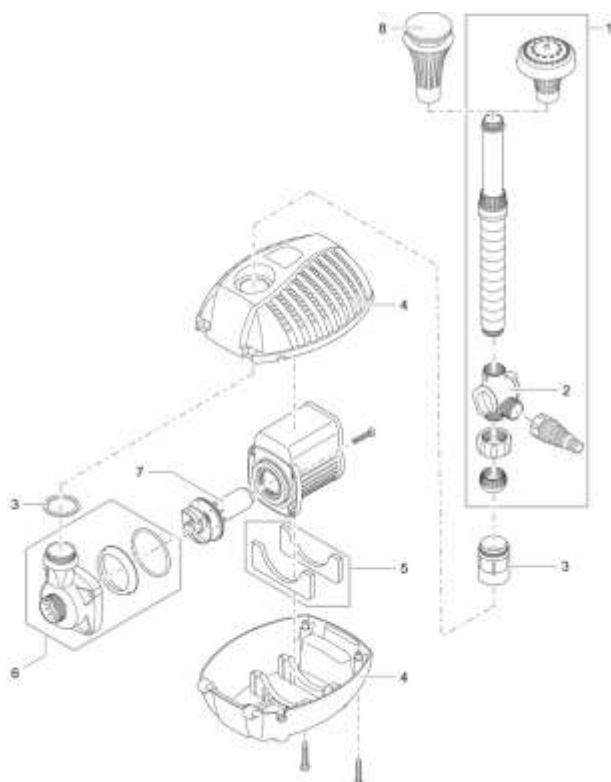

NÁHRADNÍ DÍLY

| Pos. | Produkt | Objednací číslo | Množství |
|------|---|-----------------|----------|
| 1 | Doplňková sada trysek Aquarius | 41731 | 1 |
| 2 | Náhradní T-regulátor Aquarius Fountain Set | 43290 | 1 |
| 3 | Spojovací sada Aquarius Foun.Set 55-9500 | 43286 | 1 |
| 4 | Pouzdro filtru Aquarius Foun.Set 55-9500 | 43287 | 1 |
| 5 | Buffer Aquarius Fountain Set 5500-7500 | 43294 | 1 |
| 6 | Pouzdro čerpadla Aquarius Fountain Set 5500 | 43288 | 1 |
| 7 | Oběžné kolo Aquarius Fount.Set Eco5500-7500 | 43292 | 1 |
| 8 | Láva 36–10 K | 52318 | 1 |