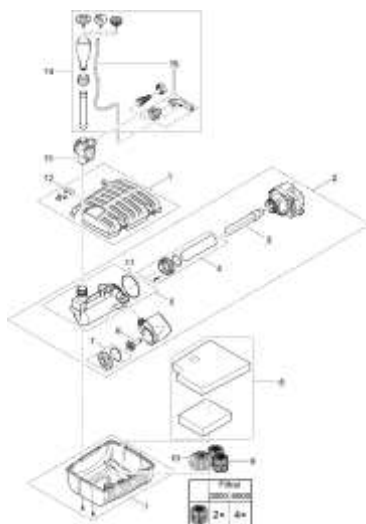

NÁHRADNÍ DÍLY

Pos.	Produkt	Objednací číslo	Množství
1	Náhradní vnější pouzdro Filtral velké	72783	1
2	Náhradní čerpadlo ASM / UVC Filtral 9000	72787	1
3	Náhradní UVC zářivky 13W	72771	1
4	ASM repl. křemenné sklo Filtral vel	72794	1
5	ASM repl. vodní pouzdro Filtral vel	72790	1
6	Náhradní rotor kompl. ASE 2500 magnetizované	18013	1
7	Těleso čerpadla ASM ASE 2500	35770	1
8	Náhrad. houba sada Filtral UVC 6000/9000	70242	1
9	Bio hladinový prvek	19503	1
10	Náhradní keramický sáček Filtral velký	72797	1
11	O-kroužek NBR 75 x 2,5 SH70	19945	1
12	Náhradní sada klipsů Filtral	72798	1
13	Náhradní T-regulátor Aquarius Fountain Set	43290	1
14	Doplňkové balení Filtrační médium/velký	70831	1
15	Filtrační provzdušňovací sada	70364	1