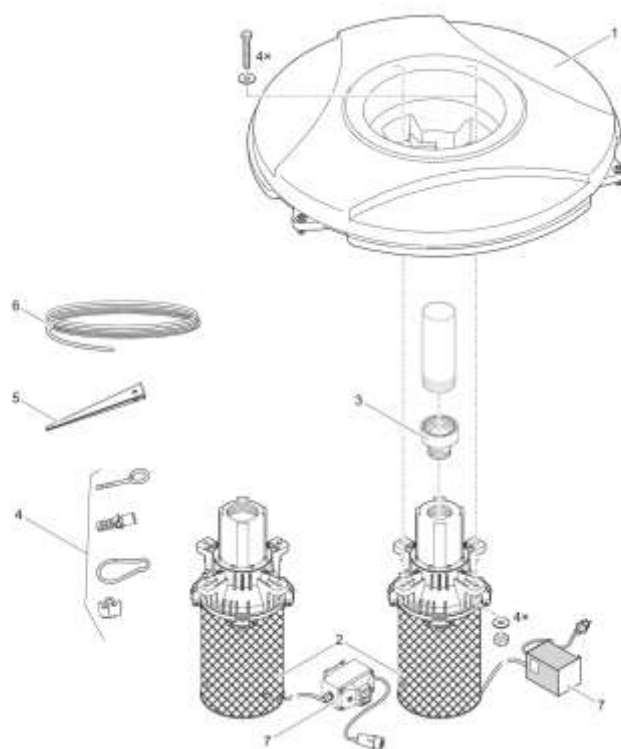

## NÁHRADNÍ DÍLY

Pos.	Produkt	Objednací číslo	Množství
1	Plovák 135 l	10579	1
2	ASM sekce motoru MAXI 4KW/ 50Hz/ 400V	13543	1
4	Doplňkové balení malých dílů LM 3P	11414	1
5	Spojovací materiál 450	30128	1
6	Ocelové lano nerez 3 mm x 30 m	11203	1
7	Náhradní díl Přepínač motoru 10-16A CEE	42139	1