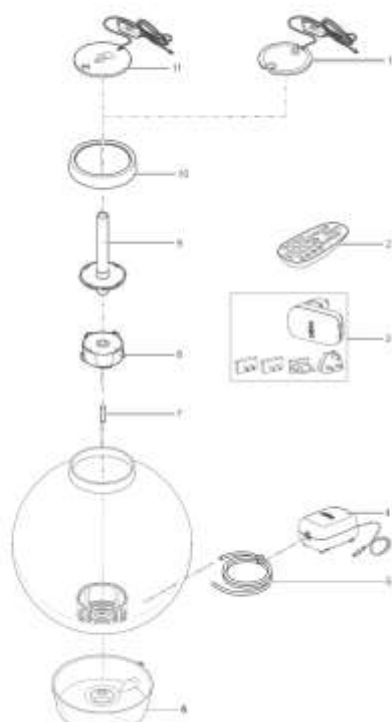

NÁHRADNÍ DÍLY

Pos.	Produkt	Objednací číslo	Množství
3	biOrb 12 V DC síťový zdroj	73114	1
4	biOrb 12 V DC vzduchové čerpadlo	70371	1
5	biOrb vzduchová hadice se zpětným vent.	46043	1
6	biOrb CLASSIC 60 základní černá S.P.	35105	1
7	biOrb kamenný výstup vzduchu	46029	1
8	servisní sada biOrb	46014	1
9	biOrb vzduchový sloupec 280 mm	45507	1
10	biOrb Classic LED světlo velké černé	72461	1
11	náhradní světlo biOrb 60 LED černé	35863	1