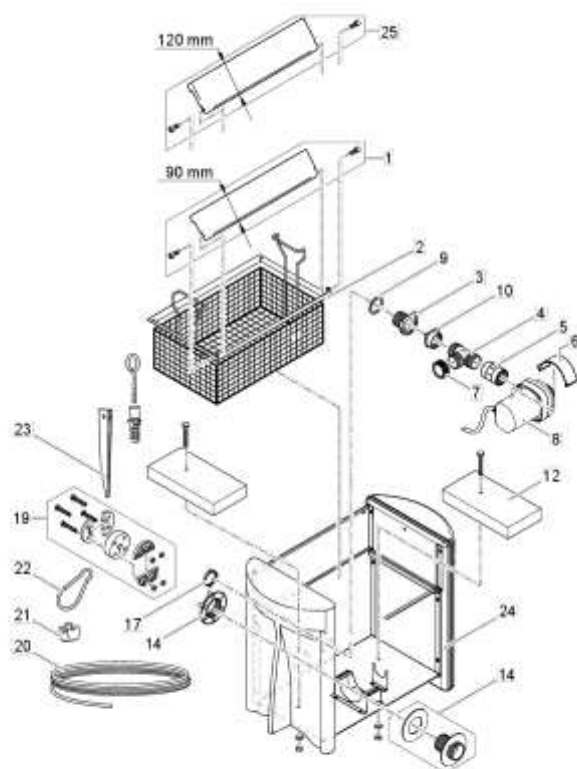

NÁHRADNÍ DÍLY

Pos.	Produkt	Objednáací číslo	Množství
1	Náhradní plováková klapka Skimmer 250	22329	1
2	Skimmer do koše 250	33752	1
3	Přítlačný kus Skimmer	34201	1
4	Šoupátko ASM	34705	1
5	Dvojité pouzdro IG 1 1/2"	10060	1
6	Plastové pouzdro motoru upínací spony	34812	1
7	Oděvní čepice 1 1/2" FiltoClear/Skimmer	24554	1
8	Náhradní ASM AquaMax 15000	85644	1
9	Ploché těsnění NBR 60 x 47 x 3 SH40	19506	1
10	Připojení čerpadla Skimmer	34200	1

Pos.	Produkt	Objednací číslo	Množství
12	Betonová deska 300 x 150 x 45 mm	21490	1
13	Plovák pro skimmer	29785	2
14	ASM průchodka kompl.	27643	1
17	Matice G 1 1/2	33348	1
19	Tradux	57154	1
20	Drátěný plášť z nerezové oceli 3 mm x 20 m	30119	1
21	Šroubová spona z nerezové oceli 3 mm	30117	1
22	Nerezová karabina 60 x 6	16941	1
23	Spojovací materiál 450	30128	2
25	Náhradní plováková klapka 120 mm Skimmer 250	90485	1