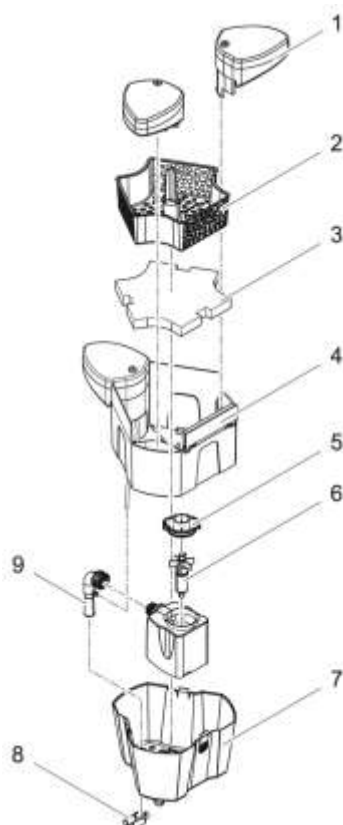

NÁHRADNÍ DÍLY

Pos.	Produkt	Objednací číslo	Množství
1	Plovák cpl. SwimSkim 25	29613	1
2	ASM košík SwimSkim 25 se závažím	10450	1
3	Houba pro SwimSkim 25	29445	1
4	Náhradní díl klapka skimmeru SwimSkim 25	15656	1
5	Těleso čerpadla ASM ASE 2500	35770	1
6	Náhradní rotor kompl. ASE 2500 magnetizované	18013	1
7	Komora čerpadla SwimSkim 25	29179	1
8	Distributor vzduchu SwimSkim 25	29458	1
9	ASM Venturi SwimSkim 25	35747	1