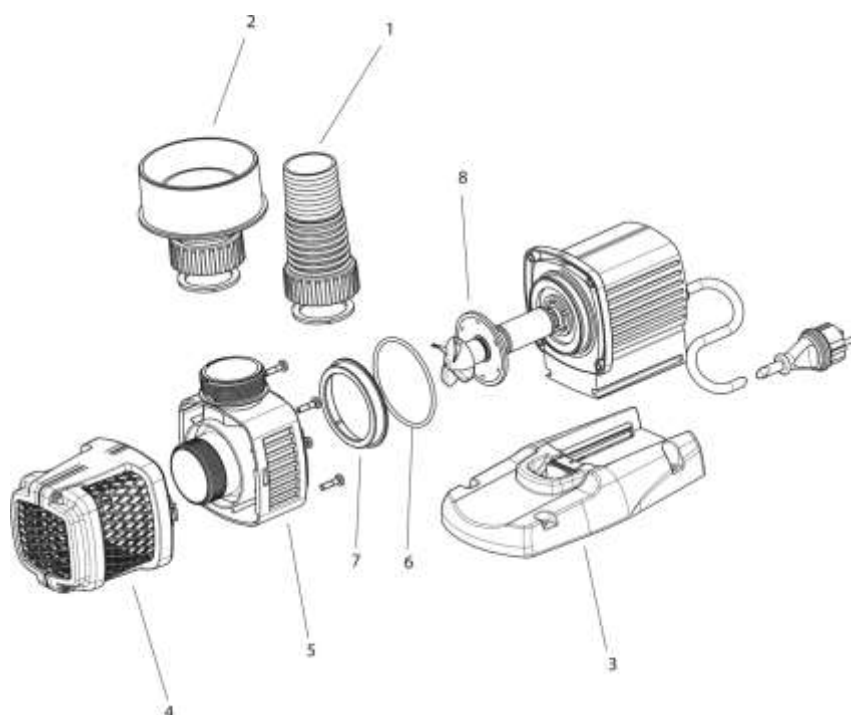

## NÁHRADNÍ DÍLY

Pos.	Produkt	Objednací číslo	Množství
1	Přípojka hadice AquaMax Eco 2" / DA 63	35577	1
2	Přípojka AquaMax Eco DA 75 / DA 110	35578	1
3	Základna čerpadla AquaMax Gravity Eco	28127	1
4	Ochrana proti kontaktu ASM	35509	1
5	Náhradní pouzdro čerpadla AquaMax Gravity Eco	35580	1
6	O-kroužek NBR 78 x 4,3 SH70	28539	1
7	Přídržný kroužek Max Eco	28125	1
8	Náhradní rotor cpl AquaMax Eco Gravity 10000	17958	1