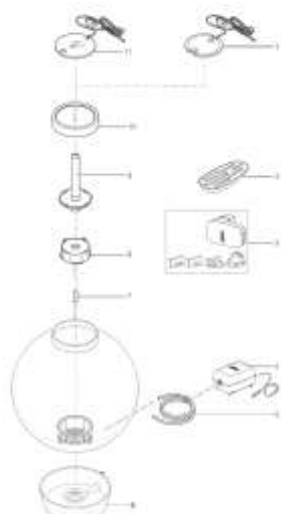

NÁHRADNÍ DÍLY

Pos.	Produkt	Objednací číslo	Množství
1	biOrb světlo MCR velké černé	72169	1
2	BiOrb Náhradní dálkový ovladač MCR	85950	1
3	biOrb 12 V DC síťový zdroj	73114	1
4	biOrb 12 V DC vzduchové čerpadlo	70371	1
5	biOrb vzduchová hadice se zpětným vent.	46043	1
6	biOrb kamenný výstup vzduchu	46029	1
7	servisní sada biOrb	46014	1
8	biOrb vzduchový sloupec 375 mm	46048	1
9	biOrb CLASSIC 105 víko černé S.P.	35139	1