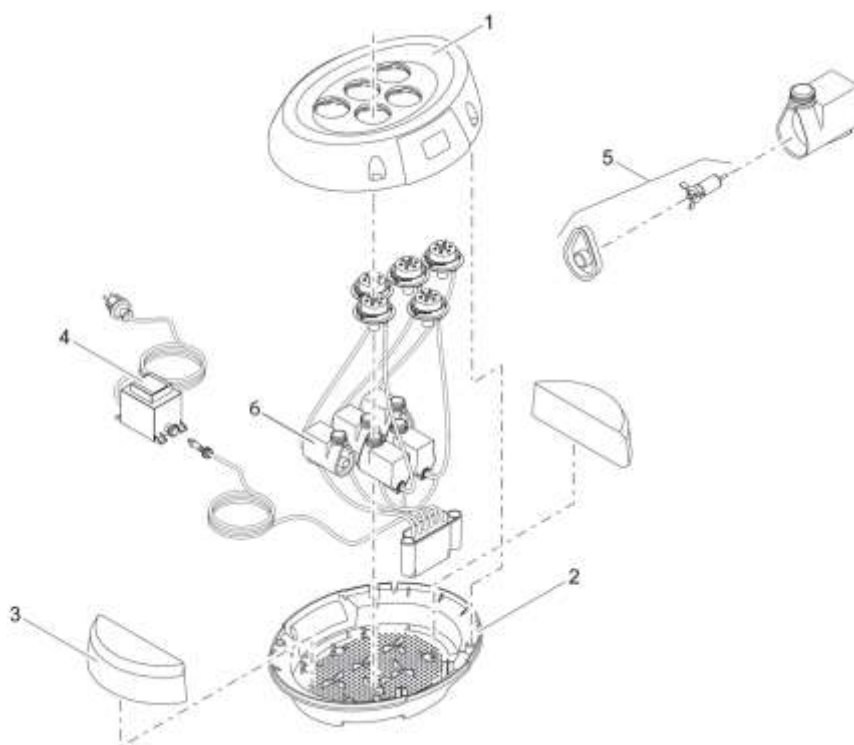

NÁHRADNÍ DÍLY

Pos.	Produkt	Objednací číslo	Množství
	Sada na opravu čerpadla ASM LED Water Starlet	12347	0
1	Náhradní pouzdro Water Starlet včetně nálepky	11834	1
2	Spodní část pouzdra Water Starlet	11835	1
3	Float Water Starlet	12293	2
4	Transformátor DE-45-12W s 1 vývodem	12126	1
5	ASM náhradní díl rotor Water Starlet cpl.	12346	1
6	ASM LED čerpadlo rep. sada Water Starlet teplá	76608	5