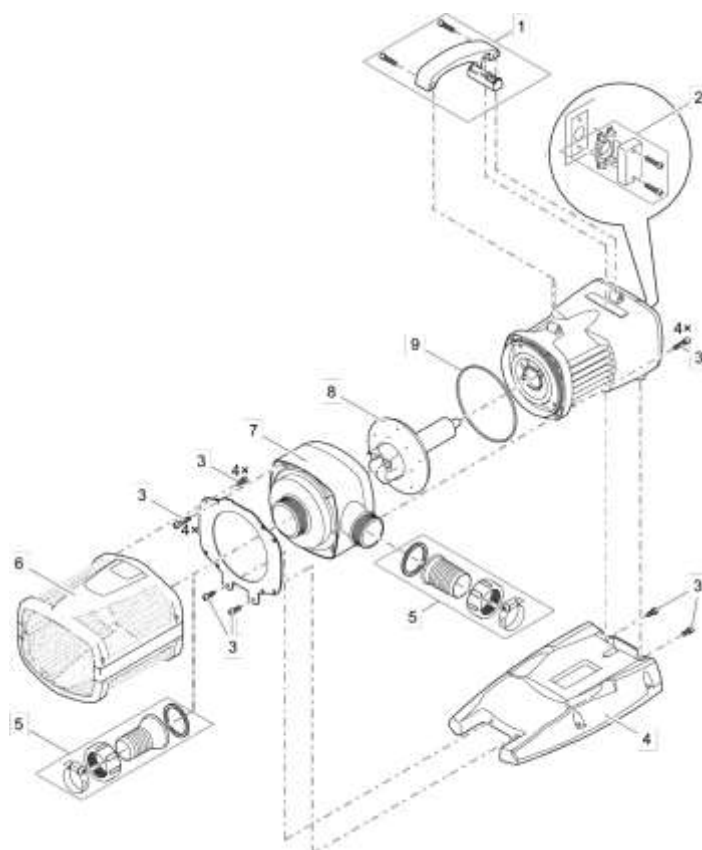

NÁHRADNÍ DÍLY

Pos.	Produkt	Objednací číslo	Množství
1	Náhradní rukojeť se sadou spínačů	40510	1
2	Těsnění ASM se sadou těsnění	40509	1
3	Sada náhradních šroubů	40511	1
4	Základna EC2 Maxi XL	49998	1
5	Připojovací sada Aquamax Expert	35359	1
6	Pouzdro ASM filtru AquaMax Expert 44000	49997	1
7	Těleso čerpadla ASM Aquarius/AquaMax 44000	50190	1
8	Náhradní rotor AquaMax Eco Expert 36/44000	36087	1
9	O-kroužek NBR 127 x 4,0 SH70	32972	1