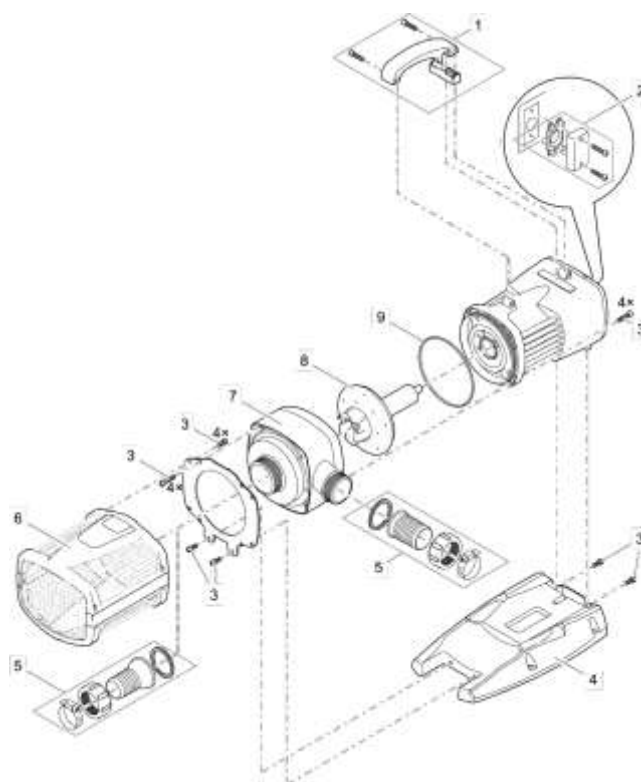

NÁHRADNÍ DÍLY

Pos.	Produkt	Objednací číslo	Množství
1	Náhradní rukojeť se sadou spínačů	40510	1
2	Těsnění ASM se sadou těsnění	40509	1
3	Sada náhradních šroubů	40511	1
4	Základna EC2 Maxi XL	49998	1
5	Připojovací sada Aquamax Expert	35359	1
6	Pouzdro ASM filtru AquaMax Expert 44000	49997	1
7	Těleso čerpadla ASM Aquarius/AquaMax 36000	49996	1
8	Náhradní rotor AquaMax Eco Expert 36/44000	36087	1
9	O-kroužek NBR 127 x 4,0 SH70	32972	1