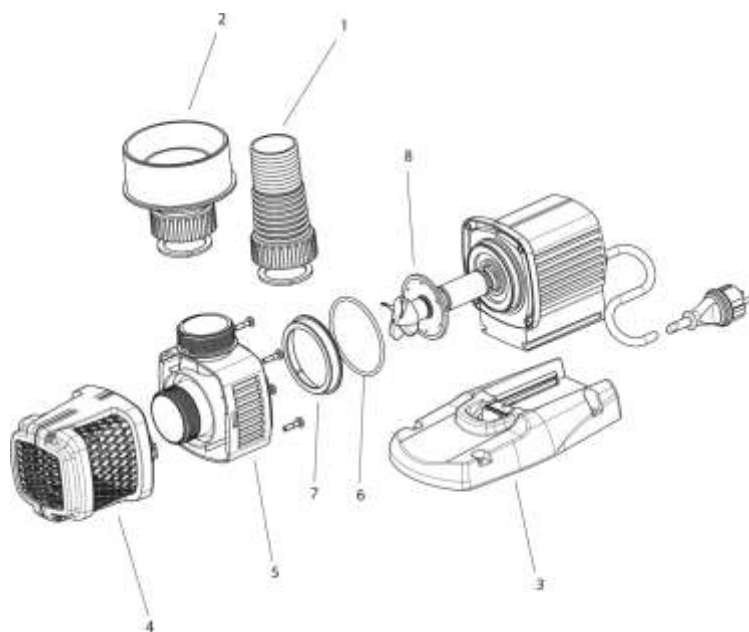

## NÁHRADNÍ DÍLY

Pos.	Produkt	Objednací číslo	Množství
1	Přípojka hadice AquaMax Eco 2" / DA 63	35577	1
2	Přípojka AquaMax Eco DA 75 / DA 110	35578	1
3	Základna čerpadla AquaMax Gravity Eco	28127	1
4	Ochrana proti kontaktu ASM	35509	1
5	Náhradní pouzdro čerpadla AquaMax Gravity Eco	35580	1
6	O-kroužek NBR 78 x 4,3 SH70	28539	1
7	Přídržný kroužek Max Eco	28125	1
8	Náhradní rotor cpl AquaMax Eco Gravity 15000	17959	1