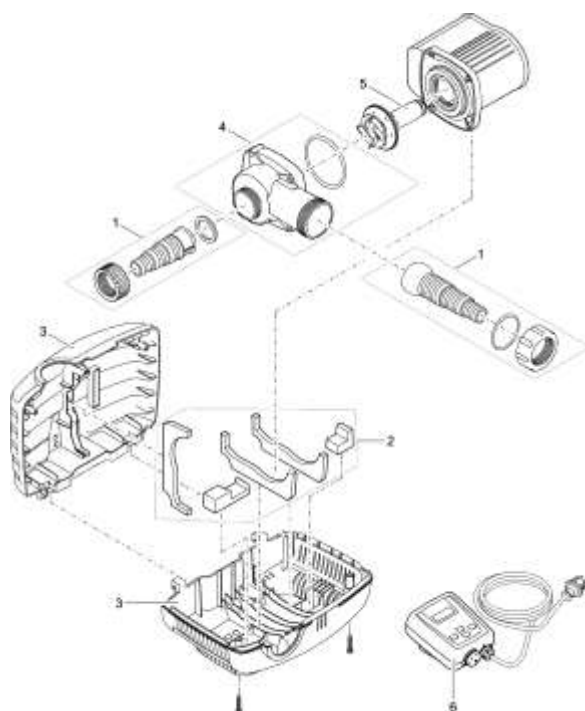

## NÁHRADNÍ DÍLY

Pos.	Produkt	Objednací číslo	Množství
1	Připojovací sada AquaMax Eco Cl.3500-17500	21904	1
2	Gumový nárazník AquaMax Eco Classic 9000 C	77576	1
3	Pouzdro filtru AquaMax Eco Cl.3500-14500	21902	1
4	Těleso čerpadla AquaMax Eco Classic 8500	21910	1
5	Náhradní rotor AquaMax Eco Classic 8500	21898	1
6	Zabalený ovladač AquaMax Eco Classic	76357	1