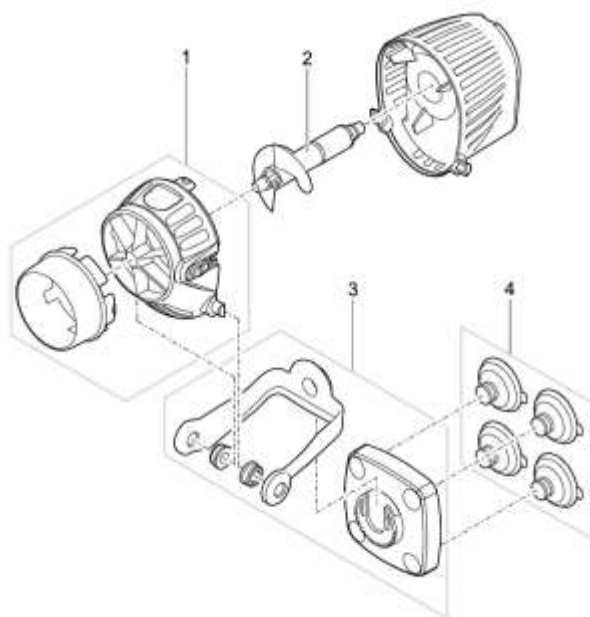

NÁHRADNÍ DÍLY

Pos.	Produkt	Objednací číslo	Množství
1	Náhradní kryt čerpadla StreamMax 4000/5000	71766	1
2	Náhradní díl rotor StreamMax 5000	71764	1
3	Náhradní držák pumpy StreamMax 4000/5000	71768	1
4	Náhradní přísavka D30	44949	1