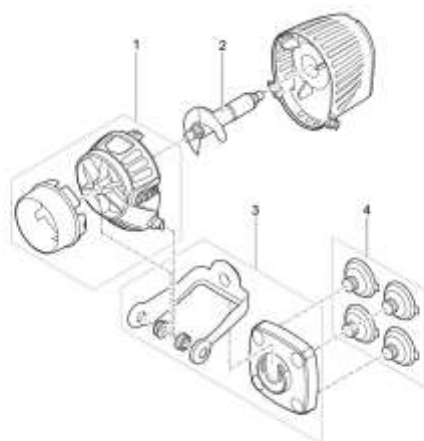

NÁHRADNÍ DÍLY

Pos.	Produkt	Objednací číslo	Množství
1	Náhradní kryt čerpadla StreamMax 4000/5000	71766	1
2	Náhradní díl rotor StreamMax 4000	71763	1
3	Náhradní držák pumpy StreamMax 4000/5000	71768	1
4	Náhradní přísavka D30	44949	1