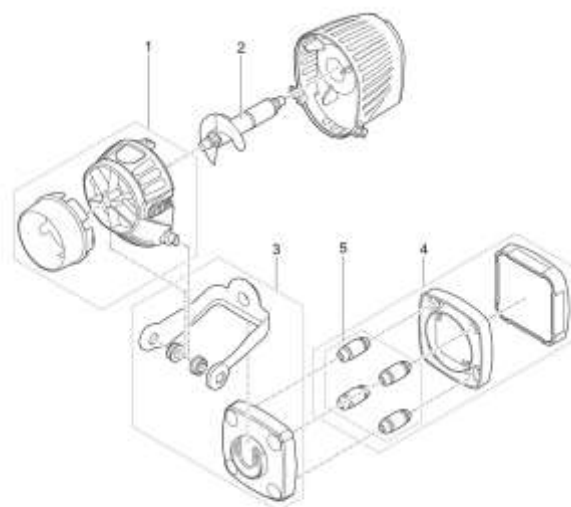

## NÁHRADNÍ DÍLY

| Pos. | Produkt                                    | Objednací číslo | Množství |
|------|--|-----------------|----------|
| 1    | Náhradní kryt čerpadla StreamMax 4000/5000 | 71766           | 1        |
| 2    | Náhradní díl rotor StreamMax 5000          | 71764           | 1        |
| 3    | Náhradní držák pumpy StreamMax 4000/5000   | 71768           | 1        |
| 4    | StreamMax magnetický držák                 | 33985           | 1        |
| 5    | Náhradní gumový nárazník StreamMax         | 71770           | 1        |