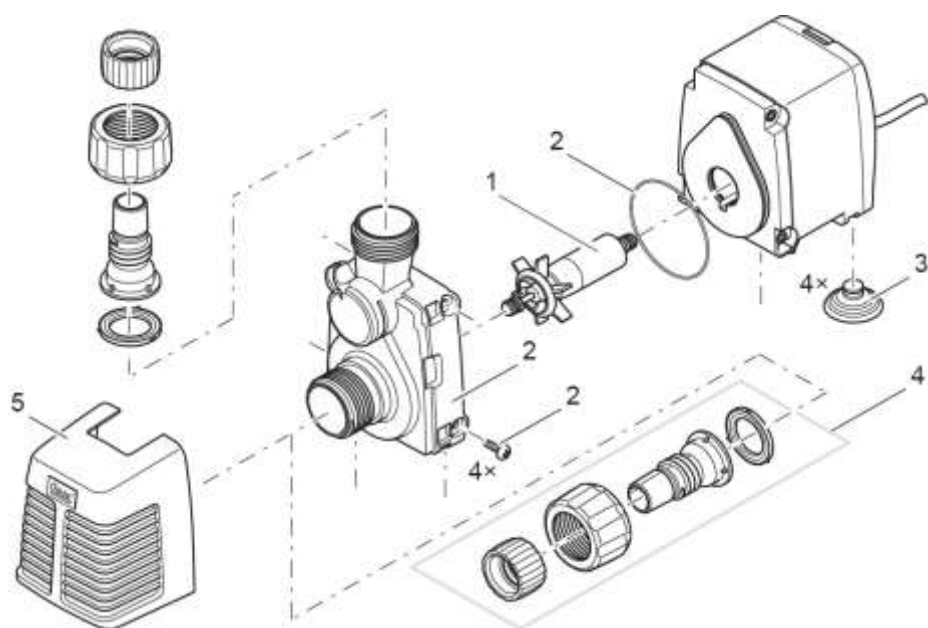

NÁHRADNÍ DÍLY

Pos.	Produkt	Objednáací číslo	Množství
1	Náhradní rotor 5000	37951	1
2	Náhradní kryt čerpadla 5000	44945	1
3	Náhradní přísavka D30	44949	1
4	Hadicová spojka 1" - 17 mm	44947	1
5	Náhradní pouzdro předfiltru 2000 - 5000	44946	1