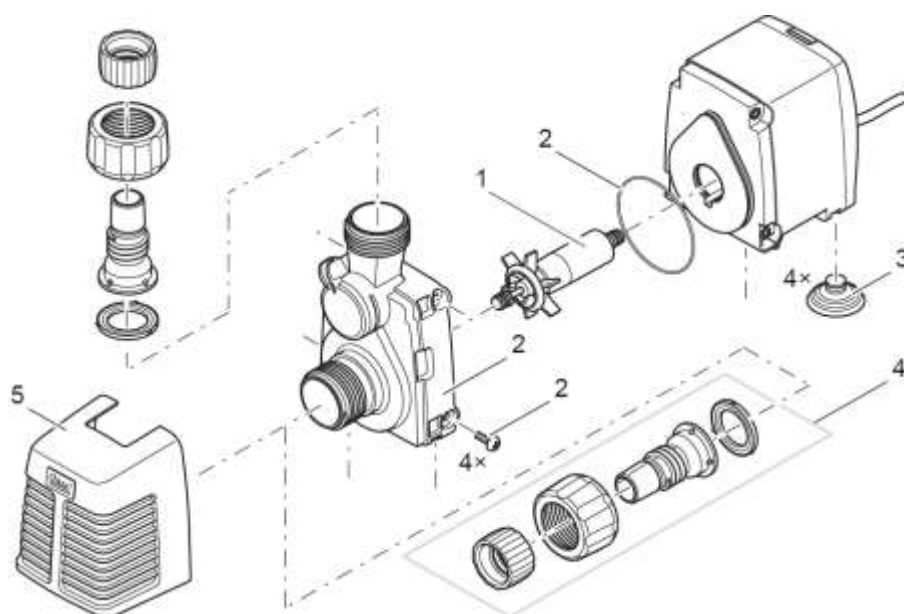

NÁHRADNÍ DÍLY

Pos.	Produkt	Objednací číslo	Množství
1	Náhradní rotor 4000	44941	1
2	Náhradní kryt čerpadla 4000	44944	1
3	Náhradní přísavka D30	44949	1
4	Hadicová spojka 1" - 17 mm	44947	1
5	Náhradní pouzdro předfiltru 2000 - 5000	44946	1