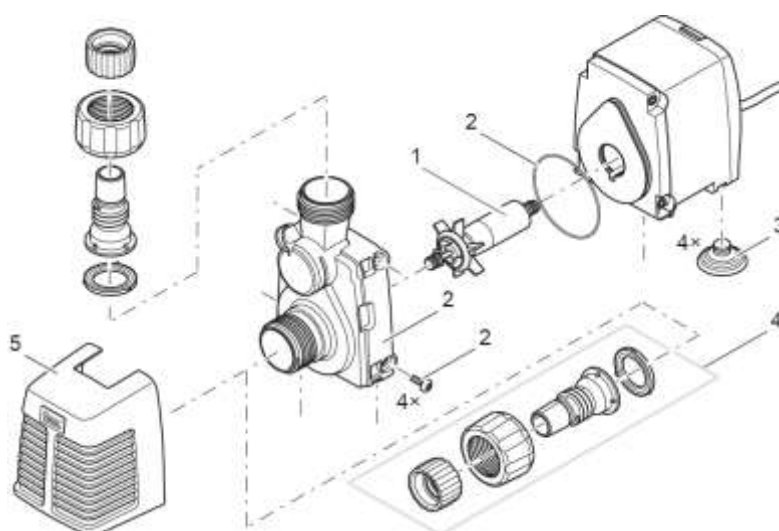

NÁHRADNÍ DÍLY

Pos.	Produkt	Objednací číslo	Množství
1	Náhradní rotor 3000	37950	1
2	Náhradní kryt čerpadla 3000	44943	1
3	Náhradní přísavka D30	44949	1
4	Hadicová spojka 1" - 17 mm	44947	1
5	Náhradní pouzdro předfiltru 2000 - 5000	44946	1