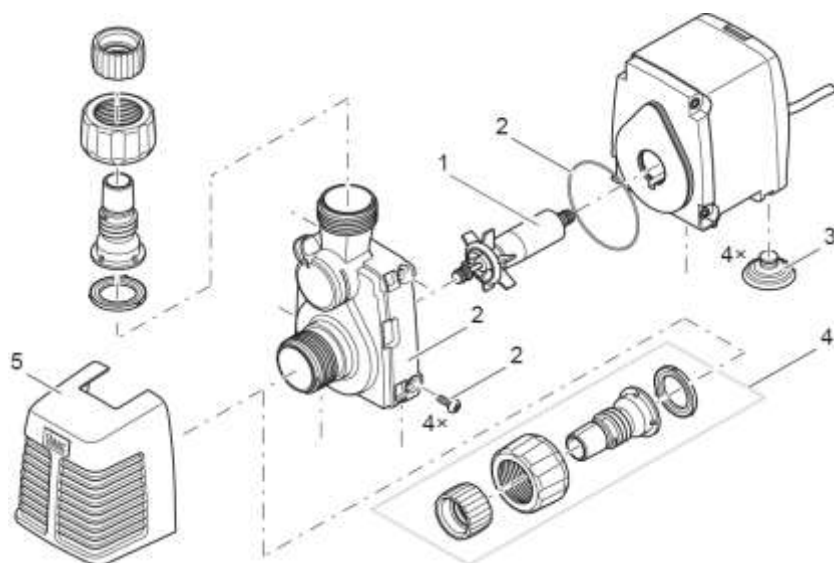

NÁHRADNÍ DÍLY

Pos.	Produkt	Objednací číslo	Množství
1	Náhradní rotor 2000 37949 1	37949	1
2	2 Náhradní kryt čerpadla 2000 44942 1	44942	1
3	3 Náhradní přísavka D30 44949 1	44949	1
4	4 Hadicová spojka 1" - 17 mm 44947 1	44947	1
5	5 Náhradní pouzdro předfiltru 2000 - 5000	44946	1