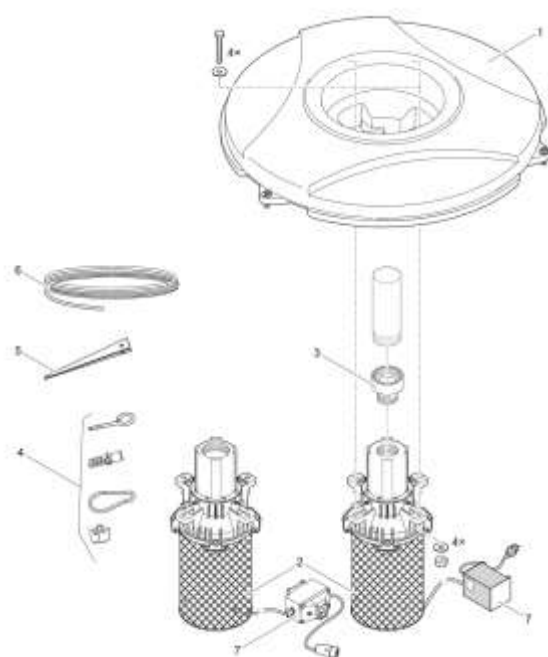

## NÁHRADNÍ DÍLY

| Pos. | Produkt                                    | Objednací číslo | Množství |
|------|--|-----------------|----------|
| 1    | Plovák 90l                                 | 10862           | 1        |
| 2    | Motorová sekce ASM MIDI 1.1kW/ 50Hz/ 230V  | 13542           | 1        |
| 3    | Redukční kus 3" - 2 1/2" MIDI              | 12904           | 1        |
| 4    | Doplňkové balení malých dílů LM 3P         | 11414           | 1        |
| 5    | Spojovací materiál 450                     | 30128           | 1        |
| 6    | Ocelové lano nerez 3 mm x 30 m             | 11203           | 1        |
| 7    | Náhradní díl startovací box 1,1 kW / 230 V | 42137           | 1        |