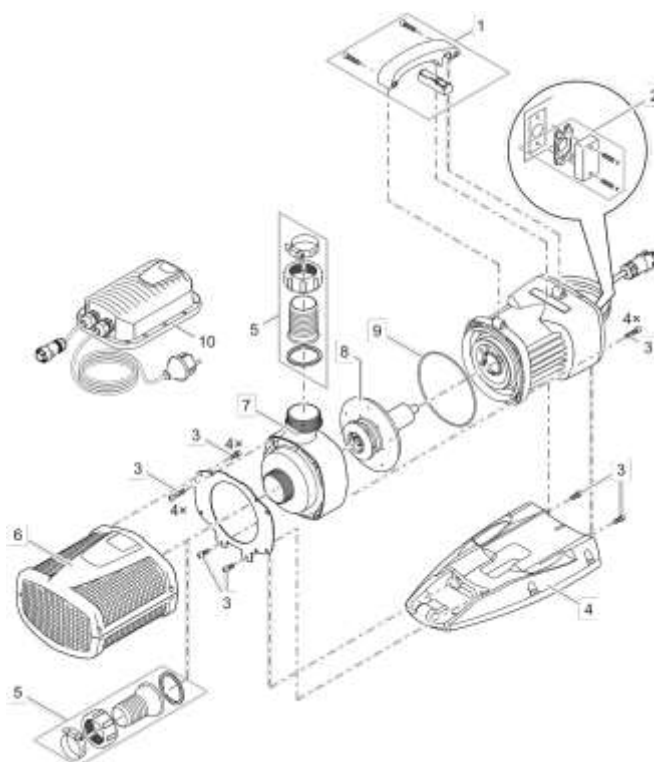

NÁHRADNÍ DÍLY

Pos.	Produkt	Objednací číslo	Množství
	Sada náhradních šroubů	40511	0
1	Náhradní rukojeť se sadou spínačů	40510	1
2	Těsnění ASM se sadou těsnění	40509	1
3	Sada náhradních šroubů Titanium	43864	1
4	ASM základna EC2 Maxi	70464	1
5	Připojovací sada Aquamax Expert	35359	1
6	Pouzdro ASM filtru Aquarius Uni. Eco	42411	1
7	Těleso čerpadla ASM Aquarius Eco Exp. 20 000	85273	1
8	Náhradní rotor Aquarius Eco Expert 28000	48671	1
9	O-kroužek NBR 127 x 4,0 SH70	32972	1
10	Napájení 250 VA / 12 V DC 25A V 2022	88785	1