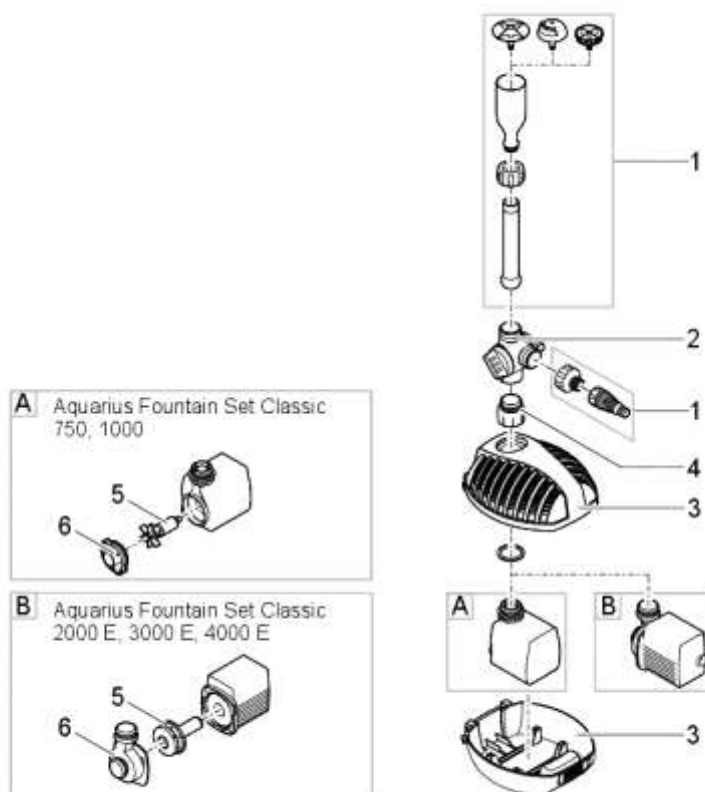

NÁHRADNÍ DÍLY

Pos.	Produkt	Objednací číslo	Množství
1	Přidat. balení Vodnářská fontána Set tř. E	77948	1
2	Náhradní T-regulátor Aquarius Fountain Set	43290	1
3	Horní a spodní část krytu filtru ASM	18237	1
4	Závitové pouzdro plastové G1 A x G1/2 I	13427	1
5	Sada náhradních dílů rotorové fontány 4000	78276	1
6	Náhradní pouzdro čerpadla sada fontány 4000	78278	1