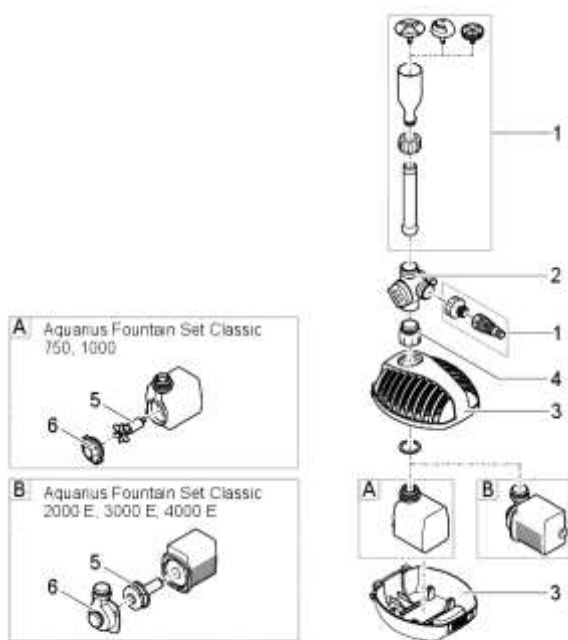

NÁHRADNÍ DÍLY

Pos.	Produkt	Objednací číslo	Množství
1	Přidat. balení Vodnářská fontána Set tř. E	77948	1
2	Náhradní T-regulátor Aquarius Fountain Set	43290	1
3	Horní a spodní část krytu filtru ASM	18237	1
4	Závitové pouzdro plastové G1 A x G1/2 I	13427	1
5	Sada náhradních dílů rotorové fontány 2000	78274	1
6	Sada fontány pro pouzdro náhradního čerpadla 2000	78277	1