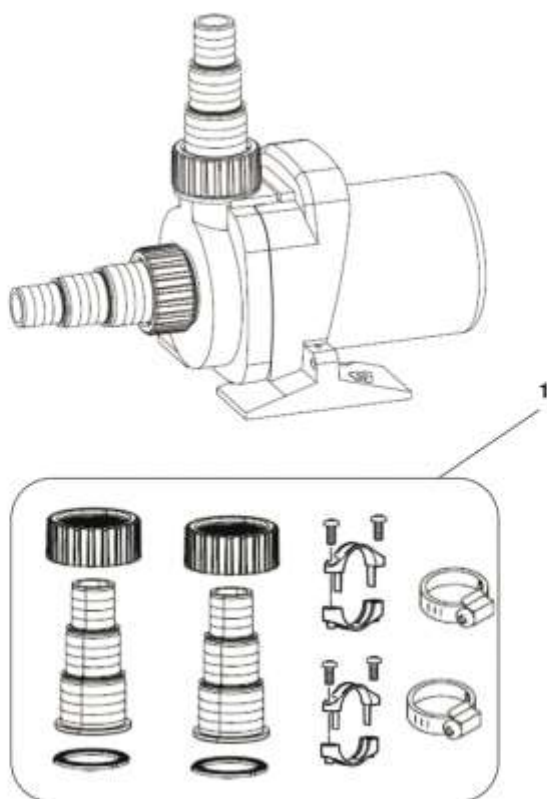

NÁHRADNÍ DÍLY

Pos.	Produkt	Objednací číslo	Množství
1	Additional pack AquaMax Dry	10510	1