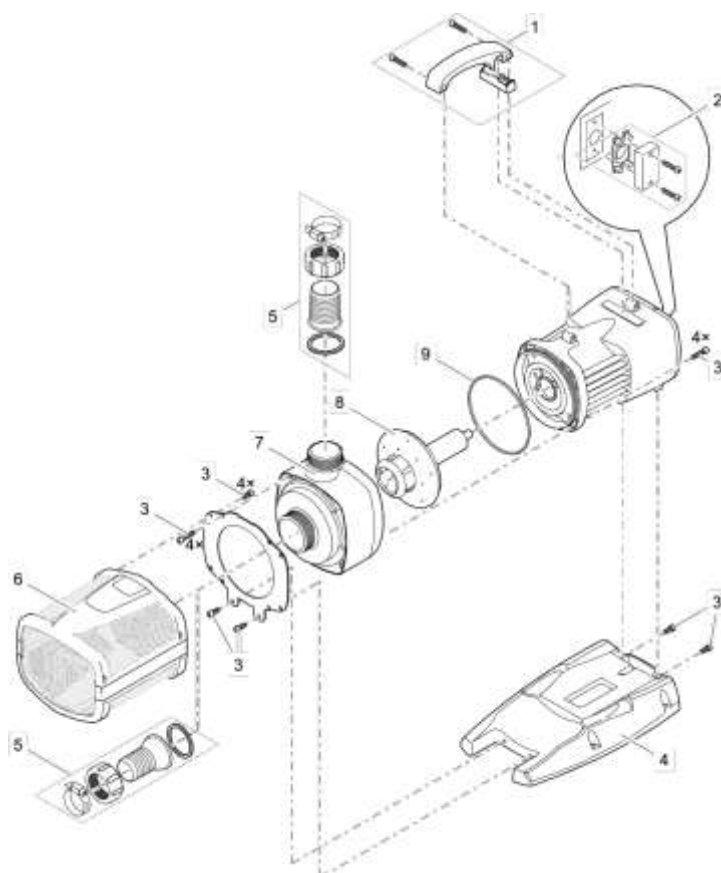

NÁHRADNÍ DÍLY

Pos.	Produkt	Objednací číslo	Množství
1	Spare handle with switch set	40510	1
2	ASM gland seal with gasket set	40509	1
3	Spare screws set	40511	1
4	Base EC2 Maxi XL	49998	1
5	Connection kit Aquamax Expert	35359	1
6	ASM filter housing Aquarius Expert 44000	50109	1
7	ASM pump housing Aquarius/AquaMax 36000	49996	1
8	Spare rotor Aquarius Eco Expert 36/44000	36086	1
9	O-Ring NBR 127 x 4.0 SH70	32972	1