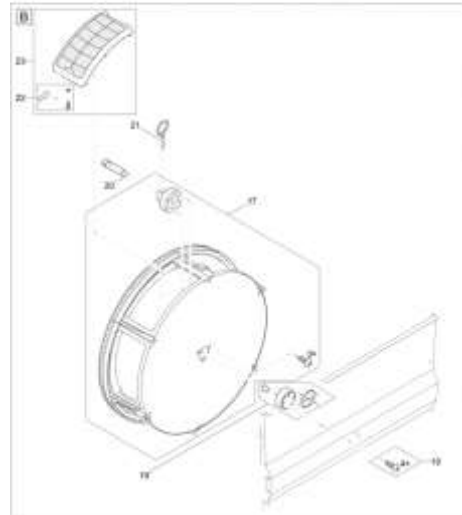

## NÁHRADNÍ DÍLY

<b>Pos.</b>	<b>Produkt</b>	<b>Objednací číslo</b>	<b>Množství</b>
	Upgrade-Controller ProfiClear Prem. OC	47012	0
1	Náhradní díl víko kompl. bubnový filtr	18795	1
2	Náhradní víko těsnění těsnění bubnu filtru	21981	1
3	Přidat. balení Hel-X 13 mm 20 l	43383	2
4	Náhradní bubnový filtr regulátoru M/L	93818	1
5	Pojistka T8A 250V	18692	1
6	Kontejner ProfiClear Kompaktní gravitace	42854	1
7	Clip bubnový filtr	18842	2
8	Náhradní ochrana kabelu 5,0m	90119	1
9	ASM odpadní kanál BioTec Premium 80000	40022	1
10	Pojistná matice V2A DIN 985 M6	6128	33
11	Náhradní bubnový motor ASM	71771	1
12	Šroub V4A DIN 912 M6 x 10	15596	5
13	Špice	20284	2
14	Náhradní hubice ProfiClear Premium Compact	44231	1
15	Čisticí trubice ASM Compact M inject	49841	1
16	Náhradní držák hadice BioTec / Compact	41472	1
17	Náhradní buben BioTec / Compact	41476	1
18	Střední září stěna ProfiCl. Kompaktní	42858	1
19	Náhradní bubnový ložiskový bubnový filtr	18791	1
20	Hřídel bubnu	16288	1
21	Pojistný čep V2A DIN 11023 - 6 mm	19515	1
22	Náhradní klipový bubnový filtr	41889	1

<b>Pos.</b>	<b>Produkt</b>	<b>Objednací číslo</b>	<b>Množství</b>
53	Pojistná matice V2A DIN 985 M5	14752	2
54	Šroub s oválnou hlavou CZ-V2A DIN 7981 6,3 x 32	27572	24
55	Těsnící síťová trubka 2016	43756	1
56	Příjem 100	26963	1
62	Náhradní těsnění bubnu	23192	1
63	Válcový šroub V2A DIN 912 M4 x 20	20320	2
69	Náhradní hladký válečkový bubnový filtr	18794	1
70	Válcový šroub V2A DIN 912 6 x 16	5949	4
71	Signál ASM DF Gravity 2017	43493	1
72	ASM trubkový plovákový spínač gravitace Kompaktní	42873	1
73	Náhradní dělicí stěna BioTec/Comp. Grav.	44232	1
74	Montážní deska plovákového spínače PCP Gravi.II	48250	1
75	Válcový šroub V2A DIN 912 6 x 12	5948	2
76	Náhradní sada těsnění ucpávky ASM	43867	1
77	Převlečná matice M6	49847	1