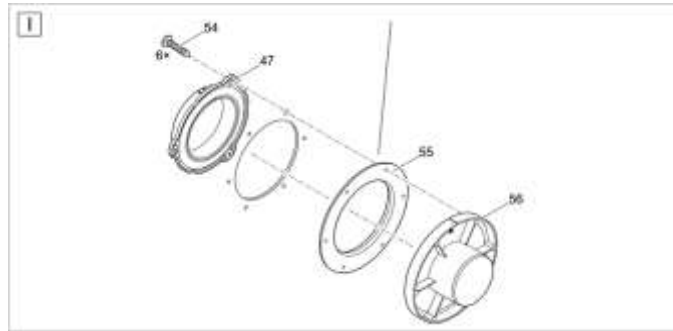

Pos.	Produkt	Objednací číslo	Množství
	Upgrade-Controller ProfiClear Prem. OC	47012	0
1	Náhradní díl víko kompl. bubnový filtr	18795	1
2	Náhradní víko těsnění těsnění bubnu filtru	21981	1
3	Přidat. balení Hel-X 13 mm 20 l	43383	2
4	Náhradní bubnový filtr regulátoru M/L	93818	1
5	Pojistka T8A 250V	18692	1
6	Kontejner ProfiClear Kompaktní gravitace	42854	1
7	Clip bubnový filtr	18842	2
8	Náhradní ochrana kabelu 5,0m	90119	1
9	ASM odpadní kanál BioTec Premium 80000	40022	1
10	Pojistná matice V2A DIN 985 M6	6128	33
11	Náhradní bubnový motor ASM	71771	1
12	Šroub V4A DIN 912 M6 x 10	15596	5
13	Špice	20284	2
14	Náhradní hubice ProfiClear Premium Compact	44231	1
15	Čisticí trubice ASM Compact M inject	49841	1
16	Náhradní držák hadice BioTec / Compact	41472	1
17	Náhradní buben BioTec / Compact	41476	1
18	Střední září stěna ProfiCl. Kompaktní	42858	1
19	Náhradní bubnový ložiskový bubnový filtr	18791	1
20	Hřídel bubnu	16288	1
21	Pojistný čep V2A DIN 11023 - 6 mm	19515	1
22	Náhradní klipový bubnový filtr	41889	1