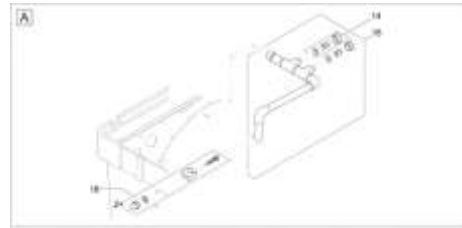

## NÁHRADNÍ DÍLY

<b>Pos.</b>	<b>Produkt</b>	<b>Objednací číslo</b>	<b>Množství</b>
	Upgrade-Controller ProfiClear Prem. OC	47012	0
1	Náhradní díl víko kompl. bubnový filtr	18795	1
2	Náhradní víko těsnění těsnění bubnu filtru	21981	1
3	Přidat. balení Hel-X 13 mm 20 l	43383	2
4	Náhradní bubnový filtr regulátoru M/L	93818	1
5	Pojistka T8A 250V	18692	1
6	Kontejner ProfiClear Kompaktní gravitace	42854	1
7	Clip bubnový filtr	18842	2
8	Náhradní ochrana kabelu 5,0m	90119	1
9	ASM odpadní kanál BioTec Premium 80000	40022	1
10	Pojistná matice V2A DIN 985 M6	6128	33
11	Náhradní bubnový motor ASM	71771	1
12	Šroub V4A DIN 912 M6 x 10	15596	5
13	Špice	20284	2
14	Náhradní hubice ProfiClear Premium Compact	44231	1
15	Čisticí trubice ASM Compact M inject	49841	1
16	Náhradní držák hadice BioTec / Compact	41472	1
17	Náhradní buben BioTec / Compact	41476	1
18	Střední září stěna ProfiCl. Kompaktní	42858	1
19	Náhradní bubnový ložiskový bubnový filtr	18791	1
20	Hřídel bubnu	16288	1
21	Pojistný čep V2A DIN 11023 - 6 mm	19515	1
22	Náhradní klipový bubnový filtr	41889	1

<b>Pos.</b>	<b>Produkt</b>	<b>Objednací číslo</b>	<b>Množství</b>
53	Pojistná matice V2A DIN 985 M5	14752	2
54	Šroub s oválnou hlavou CZ-V2A DIN 7981 6,3 x 32	27572	24
55	Těsnící síťová trubka 2016	43756	1
56	Příjem 100	26963	1
62	Náhradní těsnění bubnu	23192	1
63	Válcový šroub V2A DIN 912 M4 x 20	20320	2
69	Náhradní hladký válečkový bubnový filtr	18794	1
70	Válcový šroub V2A DIN 912 6 x 16	5949	4
71	Signál ASM DF Gravity 2017	43493	1
72	ASM trubkový plovákový spínač gravitace Kompaktní	42873	1
73	Náhradní dělicí stěna BioTec/Comp. Grav.	44232	1
74	Montážní deska plovákového spínače PCP Gravi.II	48250	1
75	Válcový šroub V2A DIN 912 6 x 12	5948	2
76	Náhradní sada těsnění ucpávky ASM	43867	1
77	Převlečná matice M6	49847	1