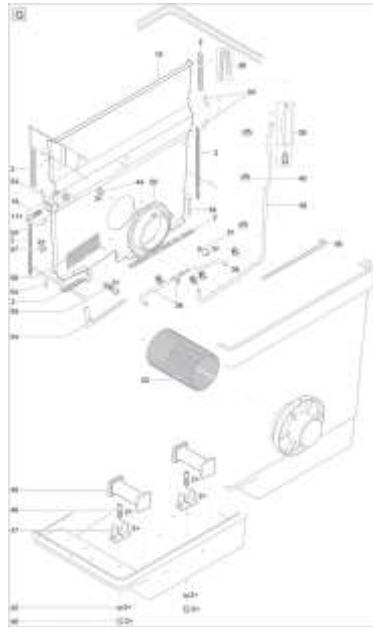

## NÁHRADNÍ DÍLY

<b>Pos.</b>	<b>Produkt</b>	<b>Objednací číslo</b>	<b>Množství</b>
	Upgrade-Controller ProfiClear Prem. OC	47012	0
1	Náhradní díl víko kompl. bubnový filtr	18795	1
2	Náhradní víko těsnění těsnění bubnu filtru	21981	1
3	Přidat. balení Hel-X 13 mm 20 l	43383	2
4	Náhradní bubnový filtr regulátoru M/L	93818	1
5	Pojistka T8A 250V	18692	1
6	Kontejner ProfiClear Kompaktní gravitace	42854	1
7	Clip bubnový filtr	18842	2
8	Náhradní ochrana kabelu 5,0m	90119	1
9	ASM odpadní kanál BioTec Premium 80000	40022	1
10	Pojistná matice V2A DIN 985 M6	6128	33
11	Náhradní bubnový motor ASM	71771	1
12	Šroub V4A DIN 912 M6 x 10	15596	5
13	Špice	20284	2
14	Náhradní hubice ProfiClear Premium Compact	44231	1
15	Čisticí trubice ASM Compact M inject	49841	1
16	Náhradní držák hadice BioTec / Compact	41472	1
17	Náhradní buben BioTec / Compact	41476	1
18	Střední září stěna ProfiCl. Kompaktní	42858	1
19	Náhradní bubnový ložiskový bubnový filtr	18791	1
20	Hřídel bubnu	16288	1
21	Pojistný čep V2A DIN 11023 - 6 mm	19515	1
22	Náhradní klipový bubnový filtr	41889	1

<b>Pos.</b>	<b>Produkt</b>	<b>Objednací číslo</b>	<b>Množství</b>
53	Pojistná matice V2A DIN 985 M5	14752	2
54	Šroub s oválnou hlavou CZ-V2A DIN 7981 6,3 x 32	27572	24
55	Těsnící síťová trubka 2016	43756	1
56	Příjem 100	26963	1
62	Náhradní těsnění bubnu	23192	1
63	Válcový šroub V2A DIN 912 M4 x 20	20320	2
69	Náhradní hladký válečkový bubnový filtr	18794	1
70	Válcový šroub V2A DIN 912 6 x 16	5949	4
71	Signál ASM DF Gravity 2017	43493	1
72	ASM trubkový plovákový spínač gravitace Kompaktní	42873	1
73	Náhradní dělicí stěna BioTec/Comp. Grav.	44232	1
74	Montážní deska plovákového spínače PCP Gravi.II	48250	1
75	Válcový šroub V2A DIN 912 6 x 12	5948	2
76	Náhradní sada těsnění ucpávky ASM	43867	1
77	Převlečná matice M6	49847	1