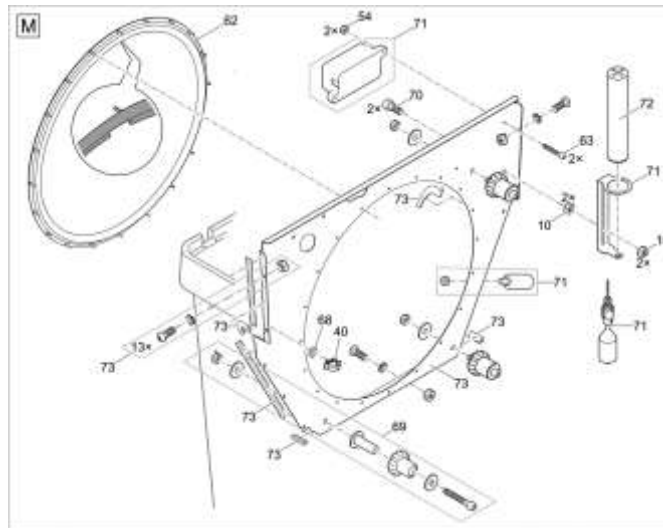

## NÁHRADNÍ DÍLY

<b>Pos.</b>	<b>Produkt</b>	<b>Objednací číslo</b>	<b>Množství</b>
	Upgrade-Controller ProfiClear Prem. OC	47012	0
1	Náhradní díl víko kompl. bubnový filtr	18795	1
2	Náhradní víko těsnění těsnění bubnu filtru	21981	1
3	Přidat. balení Hel-X 13 mm 20 l	43383	2
4	Náhradní bubnový filtr regulátoru M/L	93818	1
5	Pojistka T8A 250V	18692	1
6	Kontejner ProfiClear Kompaktní gravitace	42854	1
7	Clip bubnový filtr	18842	2
8	Náhradní ochrana kabelu 5,0m	90119	1
9	ASM odpadní kanál BioTec Premium 80000	40022	1
10	Pojistná matice V2A DIN 985 M6	6128	33
11	Náhradní bubnový motor ASM	71771	1
12	Šroub V4A DIN 912 M6 x 10	15596	5
13	Špice	20284	2
14	Náhradní hubice ProfiClear Premium Compact	44231	1
15	Čisticí trubice ASM Compact M inject	49841	1
16	Náhradní držák hadice BioTec / Compact	41472	1
17	Náhradní buben BioTec / Compact	41476	1
18	Střední září stěna ProfiCl. Kompaktní	42858	1
19	Náhradní bubnový ložiskový bubnový filtr	18791	1
20	Hřídel bubnu	16288	1
21	Pojistný čep V2A DIN 11023 - 6 mm	19515	1
22	Náhradní klipový bubnový filtr	41889	1

<b>Pos.</b>	<b>Produkt</b>	<b>Objednací číslo</b>	<b>Množství</b>
53	Pojistná matice V2A DIN 985 M5	14752	2
54	Šroub s oválnou hlavou CZ-V2A DIN 7981 6,3 x 32	27572	24
55	Těsnící síťová trubka 2016	43756	1
56	Příjem 100	26963	1
62	Náhradní těsnění bubnu	23192	1
63	Válcový šroub V2A DIN 912 M4 x 20	20320	2
69	Náhradní hladký válečkový bubnový filtr	18794	1
70	Válcový šroub V2A DIN 912 6 x 16	5949	4
71	Signál ASM DF Gravity 2017	43493	1
72	ASM trubkový plovákový spínač gravitace Kompaktní	42873	1
73	Náhradní dělicí stěna BioTec/Comp. Grav.	44232	1
74	Montážní deska plovákového spínače PCP Gravi.II	48250	1
75	Válcový šroub V2A DIN 912 6 x 12	5948	2
76	Náhradní sada těsnění ucpávky ASM	43867	1
77	Převlečná matice M6	49847	1