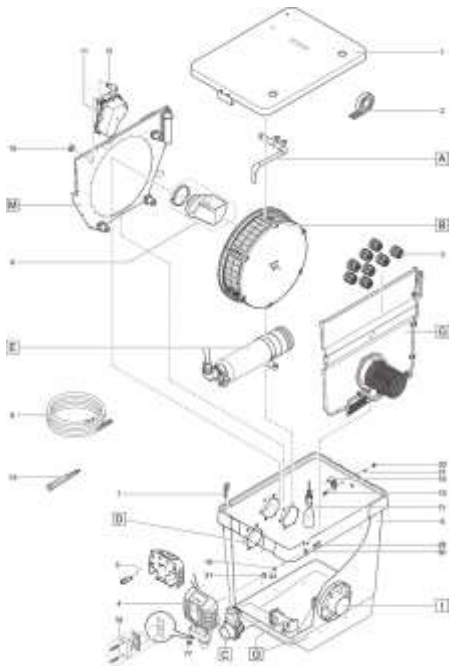

## NÁHRADNÍ DÍLY

<b>Pos.</b>	<b>Produkt</b>	<b>Objednací číslo</b>	<b>Množství</b>
	Upgrade-Controller ProfiClear Prem. OC	47012	0
1	Náhradní díl víko kompl. bubnový filtr	18795	1
2	Náhradní víko těsnění těsnění bubnu filtru	21981	1
3	Přidat. balení Hel-X 13 mm 20 l	43383	2
4	Náhradní bubnový filtr regulátoru M/L	93818	1
5	Pojistka T8A 250V	18692	1
6	Kontejner ProfiClear Kompaktní gravitace	42854	1
7	Clip bubnový filtr	18842	2
8	Náhradní ochrana kabelu 5,0m	90119	1
9	ASM odpadní kanál BioTec Premium 80000	40022	1
10	Pojistná matice V2A DIN 985 M6	6128	33
11	Náhradní bubnový motor ASM	71771	1
12	Šroub V4A DIN 912 M6 x 10	15596	5
13	Špice	20284	2
14	Náhradní hubice ProfiClear Premium Compact	44231	1
15	Čisticí trubice ASM Compact M inject	49841	1
16	Náhradní držák hadice BioTec / Compact	41472	1
17	Náhradní buben BioTec / Compact	41476	1
18	Střední září stěna ProfiCl. Kompaktní	42858	1
19	Náhradní bubnový ložiskový bubnový filtr	18791	1
20	Hřídel bubnu	16288	1
21	Pojistný čep V2A DIN 11023 - 6 mm	19515	1
22	Náhradní klipový bubnový filtr	41889	1

<b>Pos.</b>	<b>Produkt</b>	<b>Objednací číslo</b>	<b>Množství</b>
53	Pojistná matice V2A DIN 985 M5	14752	2
54	Šroub s oválnou hlavou CZ-V2A DIN 7981 6,3 x 32	27572	24
55	Těsnící síťová trubka 2016	43756	1
56	Příjem 100	26963	1
62	Náhradní těsnění bubnu	23192	1
63	Válcový šroub V2A DIN 912 M4 x 20	20320	2
69	Náhradní hladký válečkový bubnový filtr	18794	1
70	Válcový šroub V2A DIN 912 6 x 16	5949	4
71	Signál ASM DF Gravity 2017	43493	1
72	ASM trubkový plovákový spínač gravitace Kompaktní	42873	1
73	Náhradní dělicí stěna BioTec/Comp. Grav.	44232	1
74	Montážní deska plovákového spínače PCP Gravi.II	48250	1
75	Válcový šroub V2A DIN 912 6 x 12	5948	2
76	Náhradní sada těsnění ucpávky ASM	43867	1
77	Převlečná matice M6	49847	1