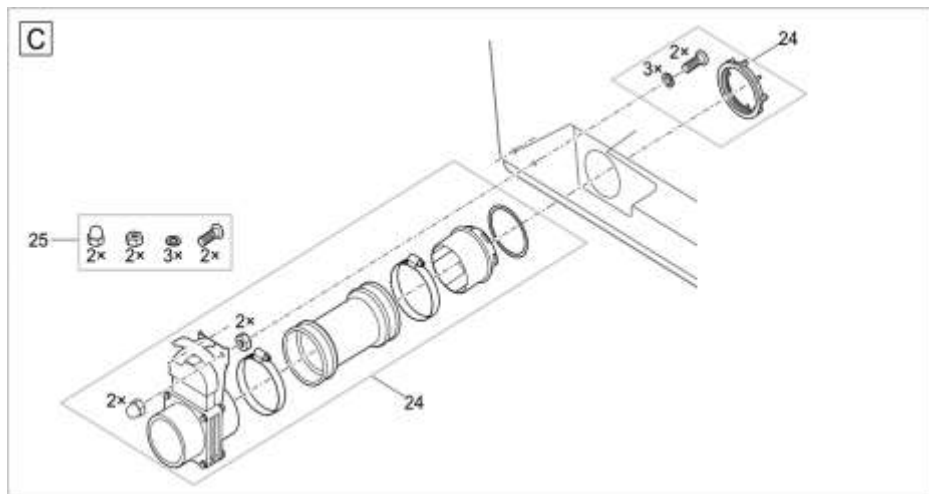

NÁHRADNÍ DÍLY