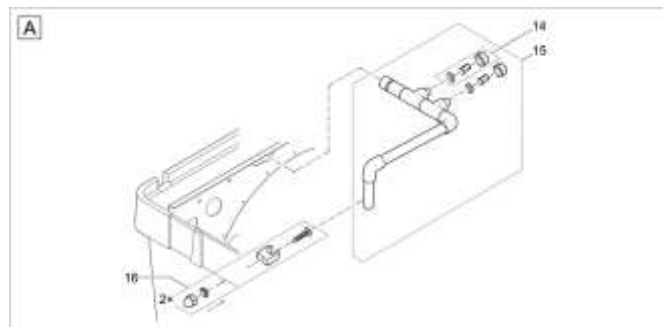

Pos.	Produkt	Objednací číslo	Množství
	Upgrade-Controller ProfiClear Prem. OC	47012	0
1	Náhradní díl víko kompl. bubnový filtr	18795	1
2	Náhradní víko těsnění těsnění bubnu filtru	21981	1
3	Přidat. balení Hel-X 13 mm 20 l	43383	2
4	Náhradní bubnový filtr regulátoru M/L	93818	1
5	Pojistka T8A 250V	18692	1
6	Kontejner ProfiClear Kompaktní gravitace	42854	1
7	Clip bubnový filtr	18842	2
8	Náhradní ochrana kabelu 5,0m	90119	1
9	ASM odpadní kanál BioTec Premium 80000	40022	1
10	Pojistná matice V2A DIN 985 M6	6128	33
11	Náhradní bubnový motor ASM	71771	1
12	Šroub V4A DIN 912 M6 x 10	15596	5
13	Špice	20284	2
14	Náhradní hubice ProfiClear Premium Compact	44231	1
15	Čisticí trubice ASM Compact M inject	49841	1
16	Náhradní držák hadice BioTec / Compact	41472	1
17	Náhradní buben BioTec / Compact	41476	1
18	Střední září stěna ProfiCl. Kompaktní	42858	1
19	Náhradní bubnový ložiskový bubnový filtr	18791	1
20	Hřídel bubnu	16288	1
21	Pojistný čep V2A DIN 11023 - 6 mm	19515	1
22	Náhradní klipový bubnový filtr	41889	1