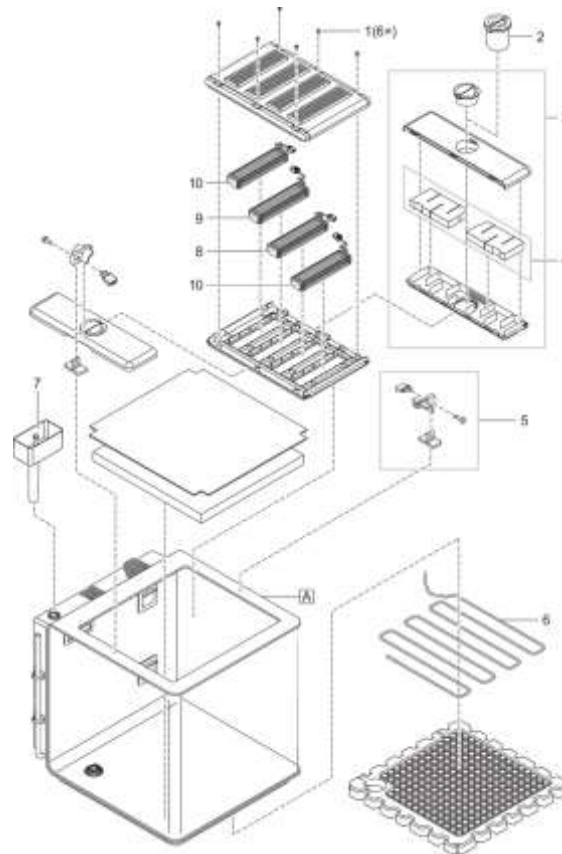

NÁHRADNÍ DÍLY

Pos.	Produkt	Objednací číslo	Množství
1	biOrb EARTH sada středových šroubů nahoře	84587	1
2	Automatické krmítko pro biOrb EARTH	77492	1
3	křídlo filtru biOrb EARTH	84586	1
4	Karbonový filtr pro biOrb EARTH horní	77490	1
5	Sada zámku pro biOrb EARTH	77493	1
6	topný kabel biOrb EARTH	84595	1
7	Trychtýř pro biOrb EARTH	77495	1
8	UV světlo biOrb EARTH	84589	1
9	biOrb EARTH RGB / Infračervené světlo	84590	1
10	biOrb EARTH LED bílá	84588	1
11	dešťová tryska biOrb EARTH	84594	1
12	Výfukový gril biOrb EARTH	84592	1
13	akrylový obal biOrb EARTH	84596	1
14	zadní panel biOrb EARTH	84585	1
15	transformátor biOrb EARTH	84597	1
16	reproduktor biOrb EARTH	84591	1
17	mlhový filtr biOrb EARTH ASM	84593	1
18	Karbonový filtr pro biOrb EARTH zadní	77491	1
140	Kryt světla biOrb EARTH nevybavený	93256	1