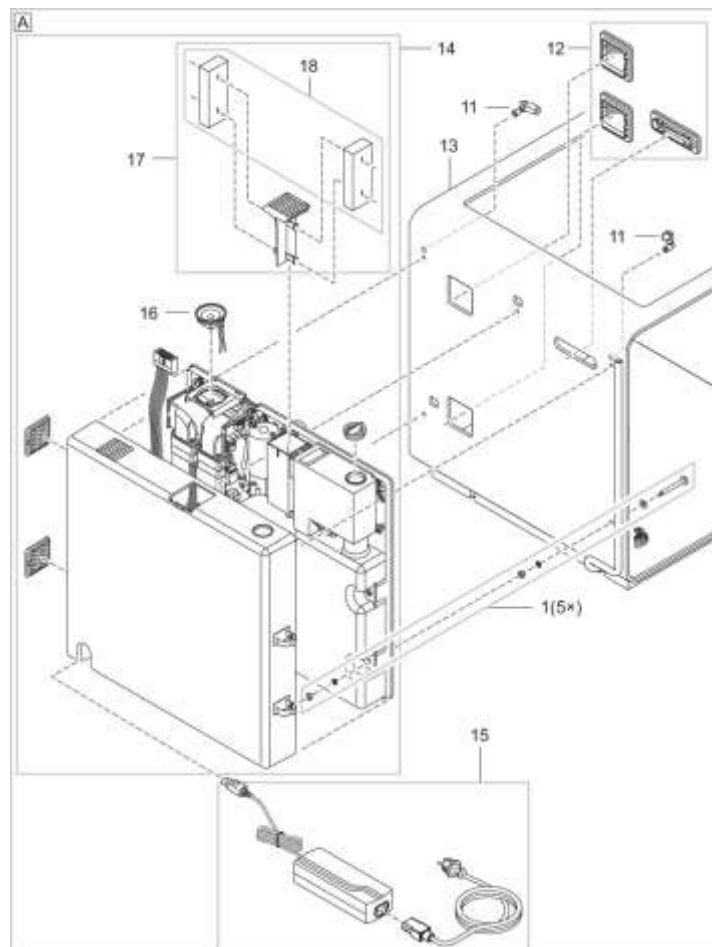

NÁHRADNÍ DÍLY

Pos.	Produkt	Objednací číslo	Množství
1	biOrb EARTH sada středových šroubů nahoře	84587	1
2	Automatické krmítko pro biOrb EARTH	77492	1
3	křídlo filtru biOrb EARTH	84586	1
4	Karbonový filtr pro biOrb EARTH horní	77490	1
5	Sada zámku pro biOrb EARTH	77493	1
6	topný kabel biOrb EARTH	84595	1
7	Trychtýř pro biOrb EARTH	77495	1
8	UV světlo biOrb EARTH	84589	1
9	biOrb EARTH RGB / Infračervené světlo	84590	1
10	biOrb EARTH LED bílá	84588	1
11	dešťová tryska biOrb EARTH	84594	1
12	Výfukový gril biOrb EARTH	84592	1
13	akrylový obal biOrb EARTH	84596	1
14	zadní panel biOrb EARTH	84585	1
15	transformátor biOrb EARTH	84597	1
16	reproduktor biOrb EARTH	84591	1
17	mlhový filtr biOrb EARTH ASM	84593	1
18	Karbonový filtr pro biOrb EARTH zadní	77491	1
140	Kryt světla biOrb EARTH nevybavený	93256	1