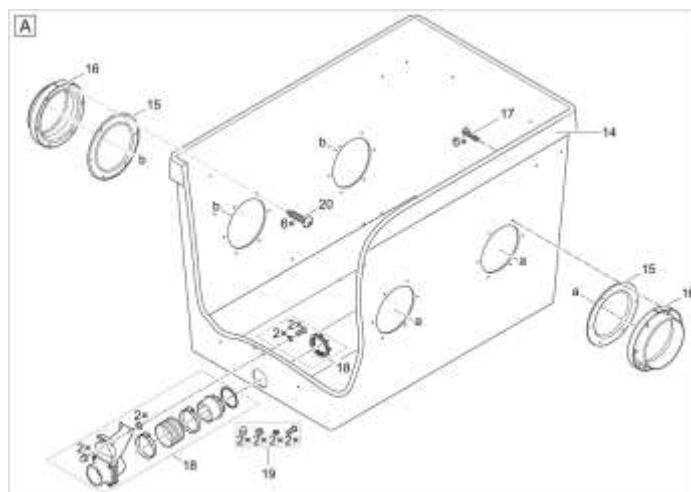

## NÁHRADNÍ DÍLY

Pos.	Produkt	Objednací číslo	Množství
	Čirý vlnový drenážní modul XL čerpaný	76368	0
1	ASM potah XL Moving Bed	71759	1
2	Držák Clear Wave DM XL pumpovaný	76369	1
3	Šroub s oválnou hlavou Torx V2A ISO14583 M6x25	70425	1
4	Fiberplate DIN 7603 6 x 12 x 1 mm	20609	1
5	Popruhovú rukojeť PA černá	35676	1
6	Pojistná matice V2A DIN 985 M6	6128	1

Pos.	Produkt	Objednací číslo	Množství
7	Matice převlečná V4A DIN 1587 M6	84945	1
8	Modul pro vypouštění vzduchových kamenů XL čerpadlo	77537	1
9	Přidat. balení vzduchový konektor ProfiCl. Kompaktní	42890	1
10	Šroub Torx V2A ISO14583 M6x20 Gleitmo615	77263	1
11	Upínací bio filtr airstone	17216	1
12	Clear Wave XL 2021	88405	1
13	ASM pryžové pouzdro ID185 až 185 mm	54964	1
14	Kontejnerová stojací postel XL	88446	1
15	Těsnící síťová trubka 2016	43756	1
16	Vývod 150/2 ProfiClear M 2 - M 5	26987	1
17	Šroub s oválnou hlavou Torx V2A ISO14585 6,3x32	70428	1
18	Náhradní odtok DN75 XL	70636	1
19	náhradní šroubová sada odtok DN75 Premium	18448	1