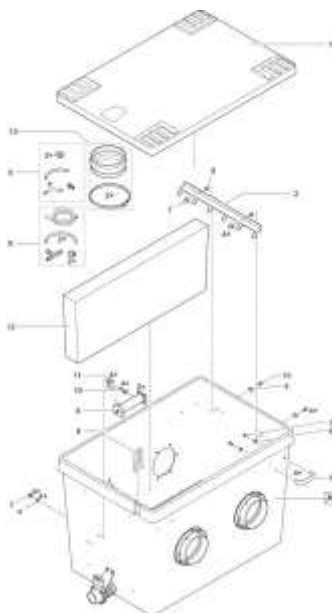

## NÁHRADNÍ DÍLY

Pos.	Produkt	Objednací číslo	Množství
	Čirý vlnový drenážní modul XL čerpaný	76368	0
1	ASM potah XL Moving Bed	71759	1
2	Držák Clear Wave DM XL pumpovaný	76369	1
3	Šroub s oválnou hlavou Torx V2A ISO14583 M6x25	70425	1
4	Fiberplate DIN 7603 6 x 12 x 1 mm	20609	1
5	Popruhovú rukojeť PA černá	35676	1
6	Pojistná matice V2A DIN 985 M6	6128	1

Pos.	Produkt	Objednací číslo	Množství
7	Matice převlečná V4A DIN 1587 M6	84945	1
8	Modul pro vypouštění vzduchových kamenů XL čerpadlo	77537	1
9	Přidat. balení vzduchový konektor ProfiCl. Kompaktní	42890	1
10	Šroub Torx V2A ISO14583 M6x20 Gleitmo615	77263	1
11	Upínací bio filtr airstone	17216	1
12	Clear Wave XL 2021	88405	1
13	ASM pryžové pouzdro ID185 až 185 mm	54964	1
14	Kontejnerová stojací postel XL	88446	1
15	Těsnící síťová trubka 2016	43756	1
16	Vývod 150/2 ProfiClear M 2 - M 5	26987	1
17	Šroub s oválnou hlavou Torx V2A ISO14585 6,3x32	70428	1
18	Náhradní odtok DN75 XL	70636	1
19	náhradní šroubová sada odtok DN75 Premium	18448	1