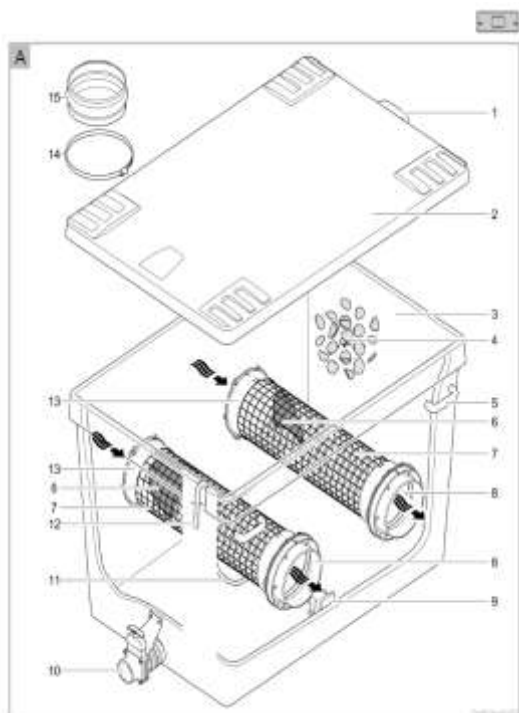

NÁHRADNÍ DÍLY

Pos.	Produkt	Objednací číslo	Množství
1	ASM potah XL Moving Bed	71759	1
2	Náhradní pojízdná postel ze síťoviny XL	77533	1
3	OASE PondPads 20l	73372	1
4	Šroub s oválnou hlavou Torx V2A ISO14583 M6x25	70425	1
5	Fiberplate DIN 7603 6 x 12 x 1 mm	20609	1
6	Popruhová rukojeť PA černá	35676	1
7	Děrované plechové výstupní pohyblivé lůžko XL	72596	1
8	Náhradní připojení air stone Moving Bed XL	77532	1
10	Hel-X 13 Biomedium 25 l	42904	1
11	Šroub s oválnou hlavou Torx V2A DIN7981 4,8x22	34784	1
12	Vzduchový kámen ProfiClear 200 x 50 mm	76060	1
17	ASM pryžové pouzdro ID185 až 185 mm	54964	1
18	Kontejner XL Pojízdná postel	72591	1
19	Těsnící síťová trubka 2016	43756	1
20	Vývod 150/2 ProfiClear M 2 - M 5	26987	1
21	Náhradní odtok DN75 XL	70636	1
22	náhradní šroubová sada odtok DN75 Premium	18448	1
23	Držák ze síťoviny XL	33643	1
24	Šroub s oválnou hlavou Torx V2A ISO14585 6,3x32	70428	1
25	Držák kabelu bubnový filtr šroubovací 12 mm	76669	1