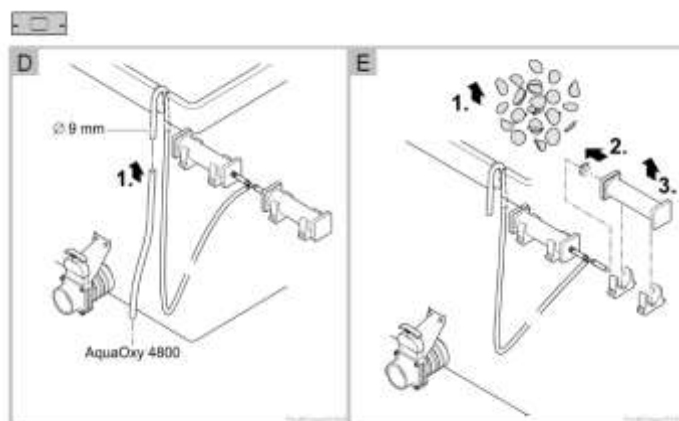

NÁHRADNÍ DÍLY

Pos.	Produkt	Objednací číslo	Množství
1	ASM potah XL Moving Bed	71759	1
2	Náhradní pojízdná postel ze síťoviny XL	77533	1
3	OASE PondPads 20l	73372	1
4	Šroub s oválnou hlavou Torx V2A ISO14583 M6x25	70425	1
5	Fiberplate DIN 7603 6 x 12 x 1 mm	20609	1
6	Popruhová rukojeť PA černá	35676	1
7	Děrované plechové výstupní pohyblivé lůžko XL	72596	1
8	Náhradní připojení air stone Moving Bed XL	77532	1
10	Hel-X 13 Biomedium 25 l	42904	1
11	Šroub s oválnou hlavou Torx V2A DIN7981 4,8x22	34784	1
12	Vzduchový kámen ProfiClear 200 x 50 mm	76060	1
17	ASM pryžové pouzdro ID185 až 185 mm	54964	1
18	Kontejner XL Pojízdná postel	72591	1
19	Těsnící síťová trubka 2016	43756	1
20	Vývod 150/2 ProfiClear M 2 - M 5	26987	1
21	Náhradní odtok DN75 XL	70636	1
22	náhradní šroubová sada odtok DN75 Premium	18448	1
23	Držák ze síťoviny XL	33643	1
24	Šroub s oválnou hlavou Torx V2A ISO14585 6,3x32	70428	1
25	Držák kabelu bubnový filtr šroubovací 12 mm	76669	1