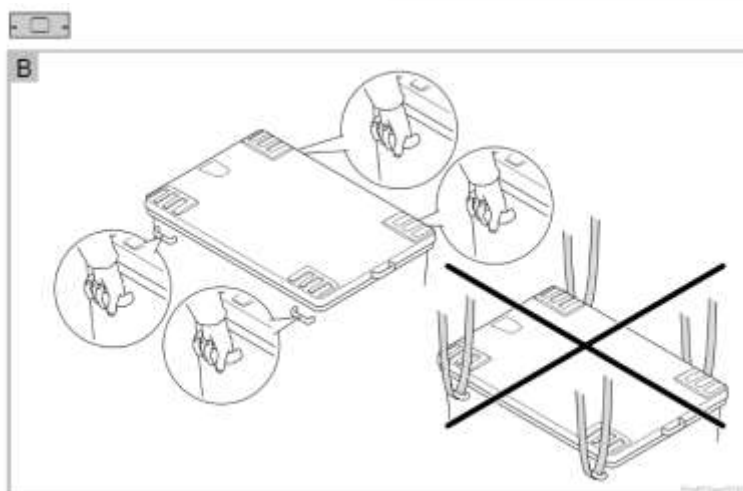

NÁHRADNÍ DÍLY

Pos.	Produkt	Objednací číslo	Množství
1	ASM potah XL Moving Bed	71759	1
2	Náhradní pojízdná postel ze síťoviny XL	77533	1
3	OASE PondPads 20l	73372	1
4	Šroub s oválnou hlavou Torx V2A ISO14583 M6x25	70425	1
5	Fiberplate DIN 7603 6 x 12 x 1 mm	20609	1
6	Popruhová rukojeť PA černá	35676	1
7	Děrované plechové výstupní pohyblivé lůžko XL	72596	1
8	Náhradní připojení air stone Moving Bed XL	77532	1
10	Hel-X 13 Biomedium 25 l	42904	1
11	Šroub s oválnou hlavou Torx V2A DIN7981 4,8x22	34784	1
12	Vzduchový kámen ProfiClear 200 x 50 mm	76060	1
17	ASM pryžové pouzdro ID185 až 185 mm	54964	1
18	Kontejner XL Pojízdná postel	72591	1
19	Těsnící síťová trubka 2016	43756	1
20	Vývod 150/2 ProfiClear M 2 - M 5	26987	1
21	Náhradní odtok DN75 XL	70636	1
22	náhradní šroubová sada odtok DN75 Premium	18448	1
23	Držák ze síťoviny XL	33643	1
24	Šroub s oválnou hlavou Torx V2A ISO14585 6,3x32	70428	1
25	Držák kabelu bubnový filtr šroubovací 12 mm	76669	1