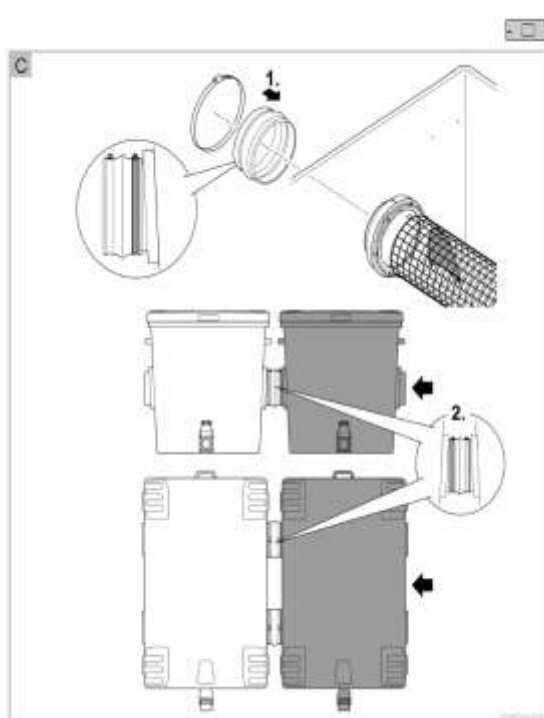

NÁHRADNÍ DÍLY

Pos.	Produkt	Objednací číslo	Množství
1	ASM potah XL Moving Bed	71759	1
2	Náhradní pojízdná postel ze síťoviny XL	77533	1
3	OASE PondPads 20l	73372	1
4	Šroub s oválnou hlavou Torx V2A ISO14583 M6x25	70425	1
5	Fiberplate DIN 7603 6 x 12 x 1 mm	20609	1
6	Popruhová rukojeť PA černá	35676	1
7	Děrované plechové výstupní pohyblivé lůžko XL	72596	1
8	Náhradní připojení air stone Moving Bed XL	77532	1
10	Hel-X 13 Biomedium 25 l	42904	1
11	Šroub s oválnou hlavou Torx V2A DIN7981 4,8x22	34784	1
12	Vzduchový kámen ProfiClear 200 x 50 mm	76060	1
17	ASM pryžové pouzdro ID185 až 185 mm	54964	1
18	Kontejner XL Pojízdná postel	72591	1
19	Těsnící síťová trubka 2016	43756	1
20	Vývod 150/2 ProfiClear M 2 - M 5	26987	1
21	Náhradní odtok DN75 XL	70636	1
22	náhradní šroubová sada odtok DN75 Premium	18448	1
23	Držák ze síťoviny XL	33643	1
24	Šroub s oválnou hlavou Torx V2A ISO14585 6,3x32	70428	1
25	Držák kabelu bubnový filtr šroubovací 12 mm	76669	1