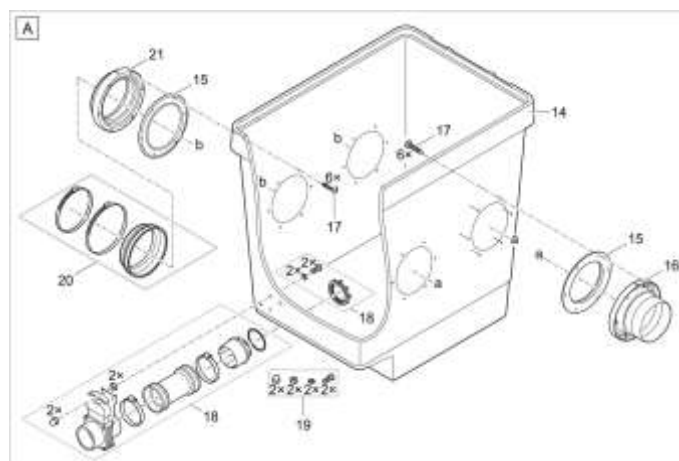

## NÁHRADNÍ DÍLY

Pos.	Produkt	Objednací číslo	Množství
	Těsnění 150 šroubované	26957	0
1	BG víko nádrže M/L	72780	1
2	Pojistná matice V2A DIN 985 M6	6128	1
3	Držák Clear Wave L	74547	1
4	Matice převlečná V4A DIN 1587 M6	84945	1
5	Šroub Torx V2A ISO14583 M6x20 Gleitmo615	77263	1

Pos.	Produkt	Objednací číslo	Množství
6	Fiberplate DIN 7603 6 x 12 x 1 mm	20609	1
7	Upínací bio filtr airstone	17216	1
8	Vzdušný kámen 50 mm modrý	22079	1
9	Šroub Torx V2A ISO14583 M6x25 Gleitmo615	77261	1
10	Clear Wave L 100	74543	1
11	Clear Wave L 150	74544	1
12	Náhradní vzduchový konektor Standing Bed	74549	1
13	Držák Clear Wave L fixace	74548	1
14	Kontejnerová stojací postel L	88444	1
15	Těsnící síťová trubka 2016	43756	1
16	Vývod 150/1 ProfiClear M 2 - M 5	26958	1
17	Šroub s oválnou hlavou CZ-V2A DIN 7981 6,3 x 32	27572	1
18	Náhradní odtok DN75 Premium	18446	1
19	náhradní šroubová sada odtok DN75 Premium	18448	1
20	ASM pryžové pouzdro D178 mm	17251	1
21	Vývod 150/2 ProfiClear M 2 - M 5	26987	1