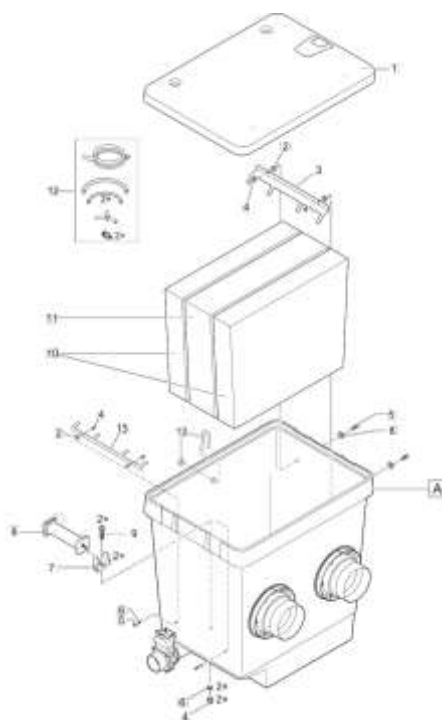

## NÁHRADNÍ DÍLY

Pos.	Produkt	Objednací číslo	Množství
	Těsnění 150 šroubované	26957	0
1	BG víko nádrže M/L	72780	1
2	Pojistná matice V2A DIN 985 M6	6128	1
3	Držák Clear Wave L	74547	1
4	Matice převlečná V4A DIN 1587 M6	84945	1
5	Šroub Torx V2A ISO14583 M6x20 Gleitmo615	77263	1

Pos.	Produkt	Objednací číslo	Množství
6	Fiberplate DIN 7603 6 x 12 x 1 mm	20609	1
7	Upínací bio filtr airstone	17216	1
8	Vzdušný kámen 50 mm modrý	22079	1
9	Šroub Torx V2A ISO14583 M6x25 Gleitmo615	77261	1
10	Clear Wave L 100	74543	1
11	Clear Wave L 150	74544	1
12	Náhradní vzduchový konektor Standing Bed	74549	1
13	Držák Clear Wave L fixace	74548	1
14	Kontejnerová stojací postel L	88444	1
15	Těsnící síťová trubka 2016	43756	1
16	Vývod 150/1 ProfiClear M 2 - M 5	26958	1
17	Šroub s oválnou hlavou CZ-V2A DIN 7981 6,3 x 32	27572	1
18	Náhradní odtok DN75 Premium	18446	1
19	náhradní šroubová sada odtok DN75 Premium	18448	1
20	ASM pryžové pouzdro D178 mm	17251	1
21	Vývod 150/2 ProfiClear M 2 - M 5	26987	1