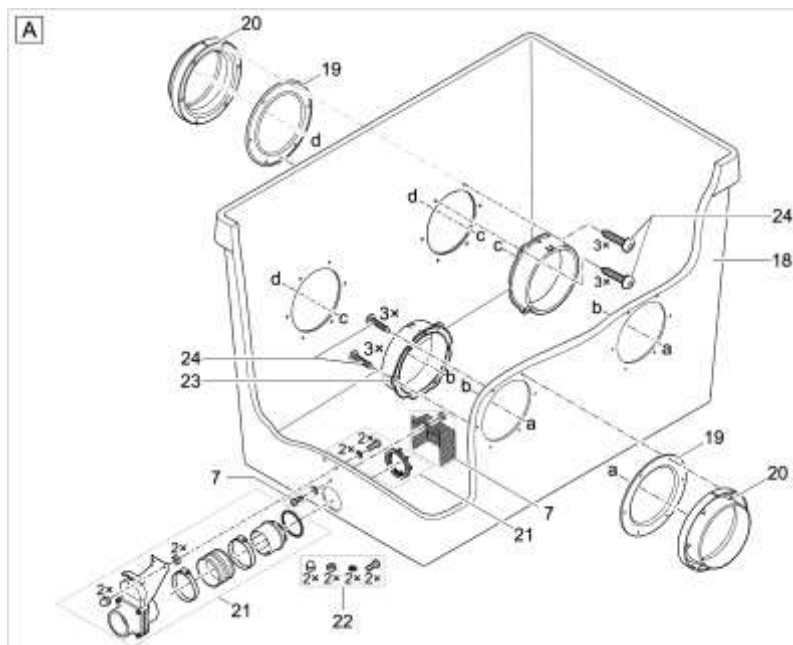

NÁHRADNÍ DÍLY

Pos.	Produkt	Objednací číslo	Množství
1	ASM potah XL Moving Bed	71759	1
2	Náhradní pojízdná postel ze síťoviny XL	77533	1
3	Hel-X 13 Biomedium 25 I	42904	1
4	Šroub s oválnou hlavou Torx V2A ISO14583 M6x25	70425	1
5	Fiberplate DIN 7603 6 x 12 x 1 mm	20609	1
6	Popruhová rukojeť PA černá	35676	1
7	Děrované plechové výstupní pohyblivé lůžko XL	72596	1
8	Náhradní připojení air stone Moving Bed XL	77532	1
10	OASE PondPads 20l	73372	1
11	Šroub s oválnou hlavou Torx V2A DIN7981 4,8x22	34784	1
12	Vzduchový kámen ProfiClear 200 x 50 mm	76060	1
17	ASM pryžové pouzdro ID185 až 185 mm	54964	1
18	Kontejner XL Pojízdná postel	72591	1
19	Těsnící síťová trubka 2016	43756	1
20	Vývod 150/2 ProfiClear M 2 - M 5	26987	1
21	Náhradní odtok DN75 XL	70636	1
22	náhradní šroubová sada odtok DN75 Premium	18448	1
23	Držák ze síťoviny XL	33643	1
24	Šroub s oválnou hlavou Torx V2A ISO14585 6,3x32	70428	1
25	Držák kabelu bubnový filtr šroubovací 12 mm	76669	1