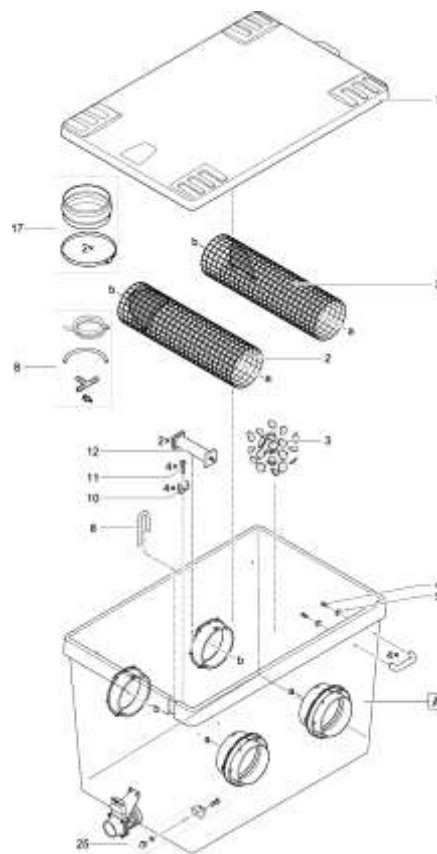

NÁHRADNÍ DÍLY

Pos.	Produkt	Objednací číslo	Množství
1	ASM potah XL Moving Bed	71759	1
2	Náhradní pojízdná postel ze síťoviny XL	77533	1
3	Hel-X 13 Biomedium 25 I	42904	1
4	Šroub s oválnou hlavou Torx V2A ISO14583 M6x25	70425	1
5	Fiberplate DIN 7603 6 x 12 x 1 mm	20609	1
6	Popruhová rukojeť PA černá	35676	1
7	Děrované plechové výstupní pohyblivé lůžko XL	72596	1
8	Náhradní připojení air stone Moving Bed XL	77532	1
10	OASE PondPads 20l	73372	1
11	Šroub s oválnou hlavou Torx V2A DIN7981 4,8x22	34784	1
12	Vzduchový kámen ProfiClear 200 x 50 mm	76060	1
17	ASM pryžové pouzdro ID185 až 185 mm	54964	1
18	Kontejner XL Pojízdná postel	72591	1
19	Těsnící síťová trubka 2016	43756	1
20	Vývod 150/2 ProfiClear M 2 - M 5	26987	1
21	Náhradní odtok DN75 XL	70636	1
22	náhradní šroubová sada odtok DN75 Premium	18448	1
23	Držák ze síťoviny XL	33643	1
24	Šroub s oválnou hlavou Torx V2A ISO14585 6,3x32	70428	1
25	Držák kabelu bubnový filtr šroubovací 12 mm	76669	1