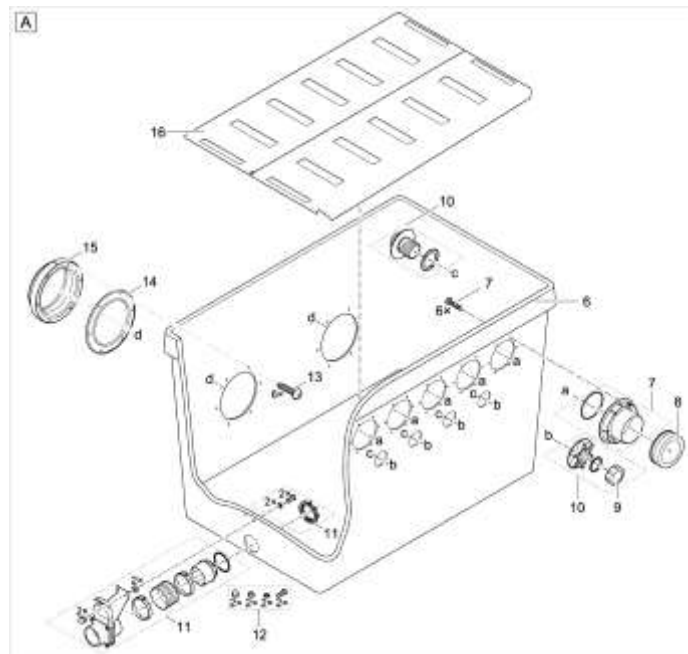

## NÁHRADNÍ DÍLY

Pos.	Produkt	Objednací číslo	Množství
1	ASM potah XL Moving Bed	71759	1
2	Šroub s oválnou hlavou Torx V2A ISO14583 M6x25	70425	1
3	Fiberplate DIN 7603 6 x 12 x 1 mm	20609	1
4	Popruhová rukojeť PA černá	35676	1
5	ASM pryžové pouzdro ID185 až 185 mm	54964	1
6	Kontejner XL vypouštěcí komora gravitace	72592	1
7	Propojovací sada ASM DN 110	19005	1
8	Záslepka DN 110	16387	1
9	šroubovací uzávěr 2"	25993	1
10	Náhradní buben s průchodkou napájený čerpadlem	18798	1
11	Náhradní odtok DN75 XL	70636	1
12	náhradní šroubová sada odtok DN75 Premium	18448	1
13	Šroub s oválnou hlavou Torx V2A ISO14585 6,3x32	70428	1
14	Těsnící síťová trubka 2016	43756	1
15	Vývod 150/2 ProfiClear M 2 - M 5	26987	1
16	Základní síťový kontejner XL	73607	1
17	Pojistná matice V2A DIN 985 M6	6128	1
18	Šroub s oválnou hlavou Torx V2A ISO14583 M6x16	70424	1
19	Matice převlečná V2A DIN 1587 M6	6117	1