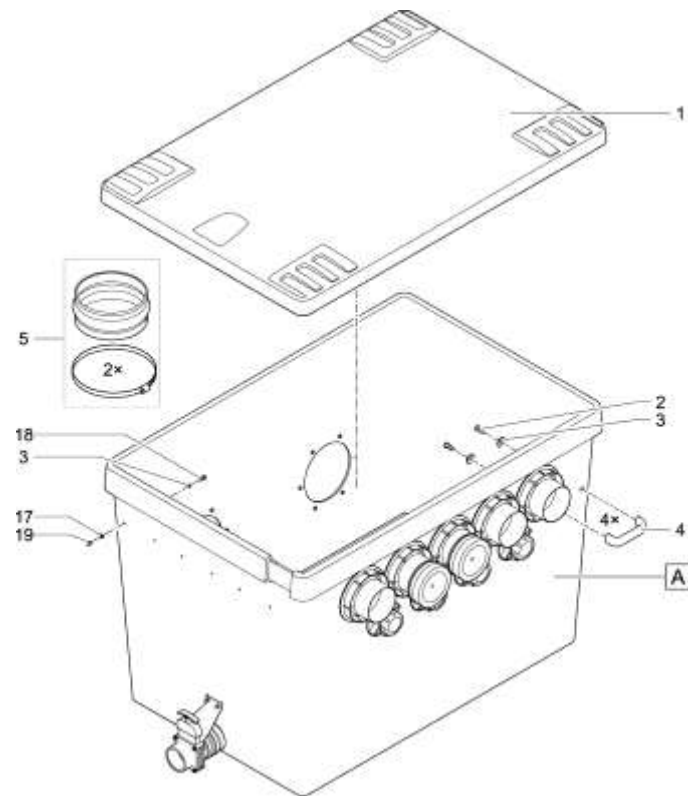

## NÁHRADNÍ DÍLY

Pos.	Produkt	Objednací číslo	Množství
1	ASM potah XL Moving Bed	71759	1
2	Šroub s oválnou hlavou Torx V2A ISO14583 M6x25	70425	1
3	Fiberplate DIN 7603 6 x 12 x 1 mm	20609	1
4	Popruhová rukojeť PA černá	35676	1
5	ASM pryžové pouzdro ID185 až 185 mm	54964	1
6	Kontejner XL vypouštěcí komora gravitace	72592	1
7	Propojovací sada ASM DN 110	19005	1
8	Záslepka DN 110	16387	1
9	šroubovací uzávěr 2"	25993	1
10	Náhradní buben s průchodkou napájený čerpadlem	18798	1
11	Náhradní odtok DN75 XL	70636	1
12	náhradní šroubová sada odtok DN75 Premium	18448	1
13	Šroub s oválnou hlavou Torx V2A ISO14585 6,3x32	70428	1
14	Těsnící síťová trubka 2016	43756	1
15	Vývod 150/2 ProfiClear M 2 - M 5	26987	1
16	Základní síťový kontejner XL	73607	1
17	Pojistná matice V2A DIN 985 M6	6128	1
18	Šroub s oválnou hlavou Torx V2A ISO14583 M6x16	70424	1
19	Matice převlečná V2A DIN 1587 M6	6117	1