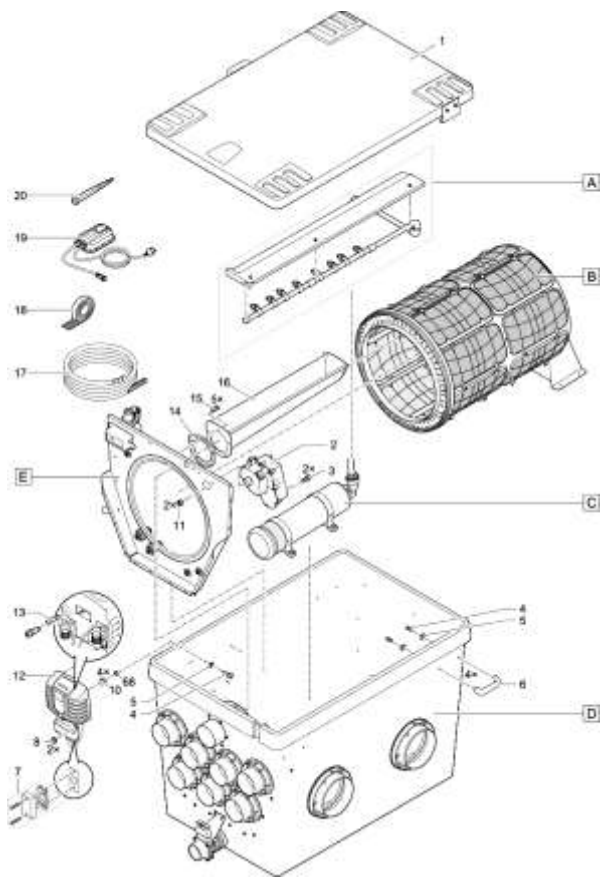

NÁHRADNÍ DÍLY

Pos.	Produkt	Objednací číslo	Množství
	Náhradní bubnový filtr regulátoru XL	77508	0
1	ASM krycí bubnový filtr XL	70995	1
2	Náhradní bubnový motor ASM	71771	1
3	Šroub V4A DIN 912 M6 x 10	15596	1
4	Šroub s oválnou hlavou Torx V2A ISO14583 M6x25	70425	1
5	Fiberplate DIN 7603 6 x 12 x 1 mm	20609	1
6	Popruhová rukojeť PA černá	35676	1
7	Náhradní sada těsnění ucpávky ASM	43867	1
8	Převlečná matice M6	49847	1
10	Matice převlečná V2A DIN 1587 M6	6117	1
11	Pojistná matice V2A DIN 985 M6	6128	1
12	Pojistka T16A 250V	72543	1
14	Těsnící odpadní žlab DF XL žlab	73654	1
15	Šroub s oválnou hlavou Torx V2A ISO14583 M6x12	70426	1
16	Odpadní žlab DF XL žlab	73652	1
17	Náhradní ochrana kabelu 5,0m	90119	1

Pos.	Produkt	Objednací číslo	Množství
34	Podložka VA DIN 9021 6.4	6143	1
35	Předfiltr proplachovací čerpadlo	18943	1
36	ASM filtr bubnu oplachovacího čerpadla XL	73456	1
37	Kontejner XL bubnový filtr gravitační	72590	1
38	Šroub s oválnou hlavou Torx V2A ISO14585 6,3x32	70428	1
39	Těsnící síťová trubka 2016	43756	1
40	Vývod 150/2 ProfiClear M 2 - M 5	26987	1
41	Náhradní odtok DN75 XL	70636	1
42	náhradní šroubová sada odtok DN75 Premium	18448	1
43	Záslepka DN 110	16387	1
44	Náhradní připojovací sada DN110 krátká	77507	1
45	Těsnění odpadního kanálu DF XL konektor	73653	1
48	Konektor odpadního kanálu DF XL	73651	1
50	Pojistná matice V2A DIN 985 M4	11113	1
51	ASM trubkový plovákový spínač gravitační bubnový filtr.	42872	1
52	O-kroužek EPDM 6 x 1,5 SH70 A	19023	1