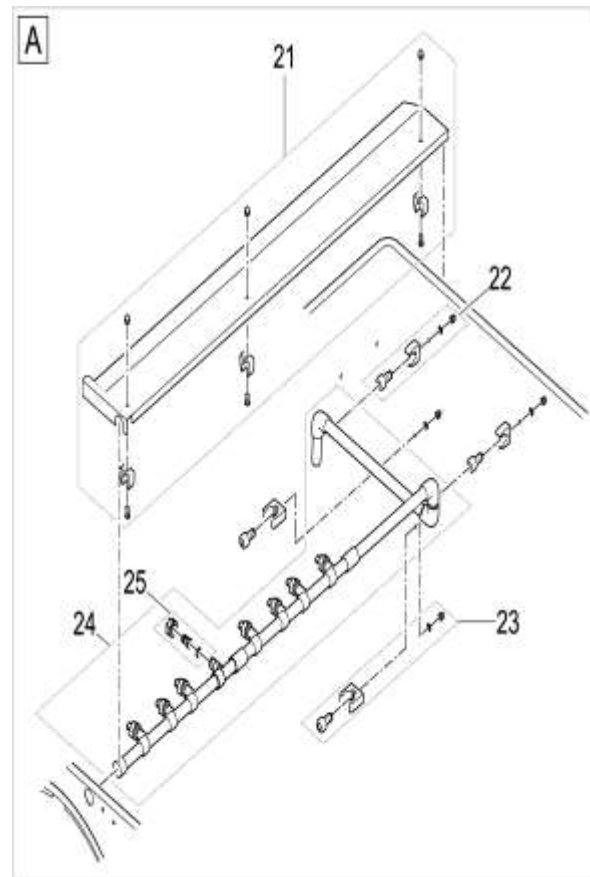

NÁHRADNÍ DÍLY

Pos.	Produkt	Objednací číslo	Množství
	Náhradní bubnový filtr regulátoru XL	77508	0
1	ASM krycí bubnový filtr XL	70995	1
2	Náhradní bubnový motor ASM	71771	1
3	Šroub V4A DIN 912 M6 x 10	15596	1
4	Šroub s oválnou hlavou Torx V2A ISO14583 M6x25	70425	1
5	Fiberplate DIN 7603 6 x 12 x 1 mm	20609	1
6	Popruhová rukojeť PA černá	35676	1
7	Náhradní sada těsnění ucpávky ASM	43867	1
8	Převlečná matice M6	49847	1
10	Matice převlečná V2A DIN 1587 M6	6117	1
11	Pojistná matice V2A DIN 985 M6	6128	1
12	Pojistka T16A 250V	72543	1
14	Těsnící odpadní žlab DF XL žlab	73654	1
15	Šroub s oválnou hlavou Torx V2A ISO14583 M6x12	70426	1
16	Odpadní žlab DF XL žlab	73652	1
17	Náhradní ochrana kabelu 5,0m	90119	1