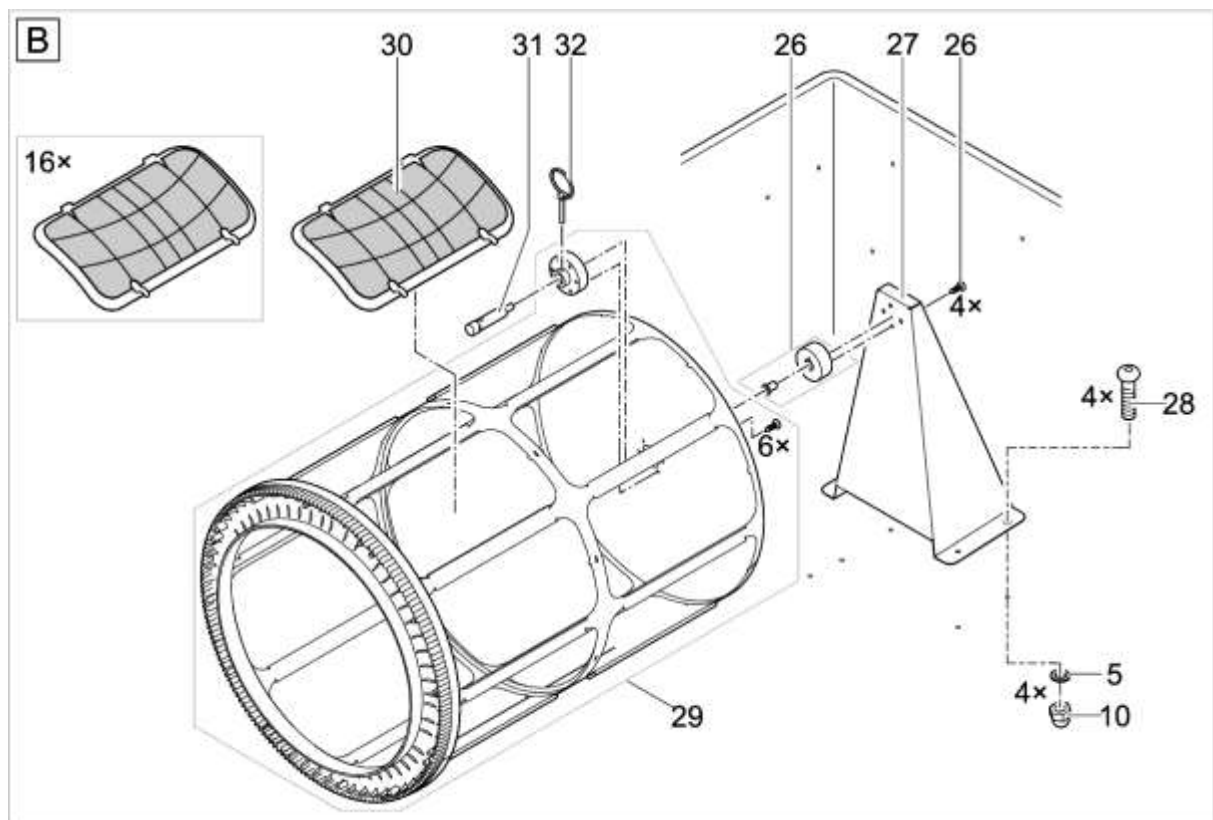

NÁHRADNÍ DÍLY

Pos.	Produkt	Objednací číslo	Množství
	Náhradní bubnový filtr regulátoru XL	77508	0
1	ASM krycí bubnový filtr XL	70995	1
2	Náhradní bubnový motor ASM	71771	1
3	Šroub V4A DIN 912 M6 x 10	15596	1
4	Šroub s oválnou hlavou Torx V2A ISO14583 M6x25	70425	1
5	Fiberplate DIN 7603 6 x 12 x 1 mm	20609	1
6	Popruhová rukojeť PA černá	35676	1
7	Náhradní sada těsnění ucpávky ASM	43867	1
8	Převlečná matice M6	49847	1
10	Matice převlečná V2A DIN 1587 M6	6117	1
11	Pojistná matice V2A DIN 985 M6	6128	1
12	Pojistka T16A 250V	72543	1
14	Těsnící odpadní žlab DF XL žlab	73654	1
15	Šroub s oválnou hlavou Torx V2A ISO14583 M6x12	70426	1
16	Odpadní žlab DF XL žlab	73652	1
17	Náhradní ochrana kabelu 5,0m	90119	1