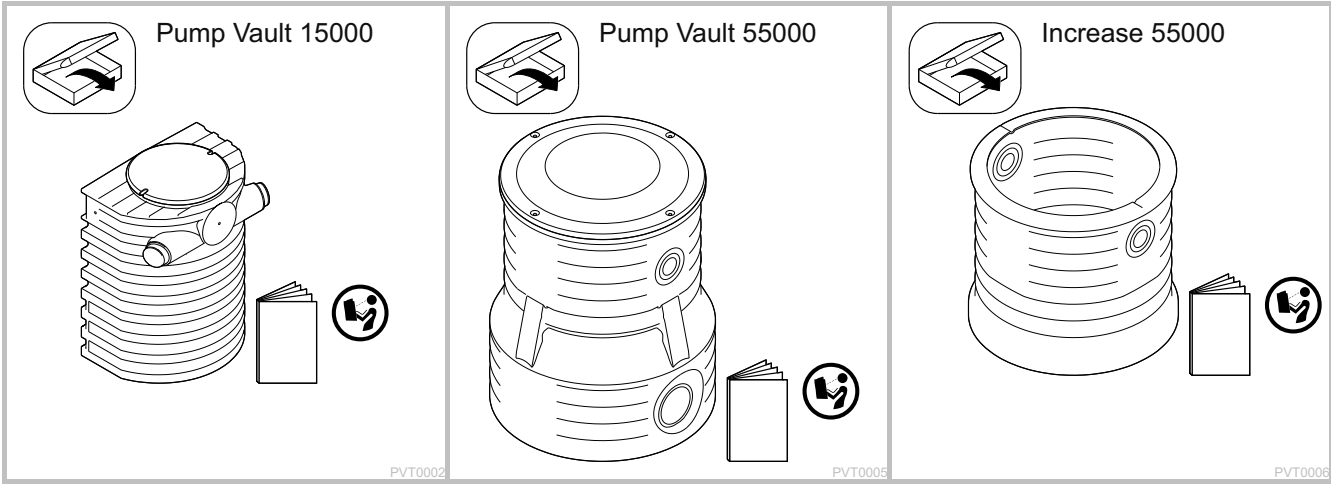

## Pump Vault 15000/55000 Increase 55000

DE	Gebrauchsanleitung
EN	Operating instructions
FR	Notice d'emploi
NL	Gebruiksaanwijzing
ES	Instrucciones de uso
PT	Instruções de uso
IT	Istruzioni d'uso
DA	Brugsanvisning
NO	Bruksanvisning
SV	Bruksanvisning
FI	Käyttöohje
HU	Használati útmutató
PL	Instrukcja użytkowania
CS	Návod k použití
SK	Návod na použitie
SL	Navodila za uporabo
HR	Uputa o upotrebi
RO	Instrucțiuni de folosință
BG	Упътване за употреба
UK	Посібник з експлуатації
RU	Руководство по эксплуатации
CN	使用说明书

	<p><b>Pump Vault 15000</b> Aquarius Universal Premium 12000</p>	<p><b>Pump Vault 55000</b> Aquarius Universal Premium 20000 Aquarius Eco Expert 28000</p>	<p><b>Increase 55000</b> —</p>
---	---	---	------------------------------------

### Pump Vault 15000

Ø max. 38 mm

Water Replenishment System