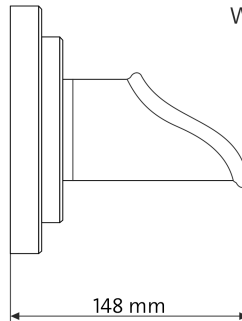

WSX0001

Anschluss Kit Wandauslass
Connection Kit Wall Spout
(85857)

G1½

Ø 40 x 300 mm

G1

Wandauslass Beleuchtung
Wall Spout LED
(84183)

G1½

>5 cm

Ø 38 mm
Ø 32 mm
Ø 25 mm

Trafo 30 VA
Transformer 30 VA
(INT: 85858, GB: 85859)

WSX0002

2300 l/h

Aquarius Universal Premium Eco 3000

Wandauslass Quadrat
Wall Spout Square

 1.39 kg

Wandauslass Rhombus
Wall Spout Rhombus

 1.47 kg

Wandauslass Ellipse
Wall Spout Ellipse

 1.43 kg

Wandauslass Rund
Wall Spout Circle

 1.43 kg

PVC Glue
(36861)

WSX0004

OASE GmbH
Postfach 2069 • 48469 Hörstel
Tecklenburger Straße 161 • 48477 Hörstel
Germany