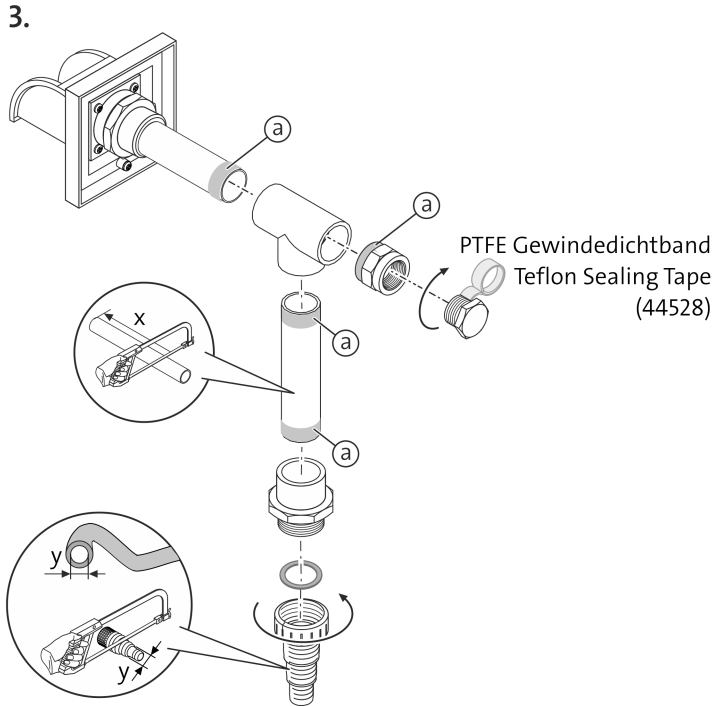

WSX0001

Anschluss Kit Wandauslass
Connection Kit Wall Spout
(85857)

G1½

Ø 40 x 300 mm

G1

Wandauslass Beleuchtung
Wall Spout LED
(84183)

G1½

>5 cm

Ø 38 mm
Ø 32 mm
Ø 25 mm

Trafo 30 VA
Transformer 30 VA
(INT: 85858, GB: 85859)

WSX0002

2300 l/h

Aquarius Universal Premium Eco 3000

Wandauslass Quadrat
Wall Spout Square

 1.39 kg

Wandauslass Rhombus
Wall Spout Rhombus

 1.47 kg

Wandauslass Ellipse
Wall Spout Ellipse

 1.43 kg

Wandauslass Rund
Wall Spout Circle

 1.43 kg

PVC Glue
(36861)

WSX0004

OASE GmbH
Postfach 2069 • 48469 Hörstel
Tecklenburger Straße 161 • 48477 Hörstel
Germany