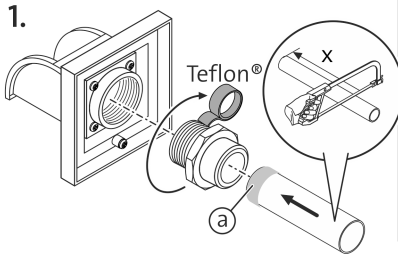

Ø 38 mm
Ø 32 mm
Ø 25 mm

Trafo 30 VA
Transformer 30 VA
(INT: 85858, GB: 85859)

WSX0002

2300 l/h

Aquarius Universal Premium Eco 3000

Wandauslass Quadrat
Wall Spout Square

 1.39 kg

Wandauslass Rhombus
Wall Spout Rhombus

 1.47 kg

Wandauslass Ellipse
Wall Spout Ellipse

 1.43 kg

Wandauslass Rund
Wall Spout Circle

 1.43 kg

PVC Glue
(36861)

WSX0004

OASE GmbH
Postfach 2069 • 48469 Hörstel
Tecklenburger Straße 161 • 48477 Hörstel
Germany