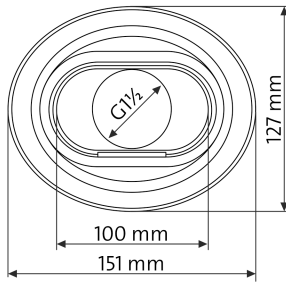

WSX0001

Anschluss Kit Wandauslass
Connection Kit Wall Spout
(85857)

G1½

Ø 40 x 300 mm

G1

Wandauslass Beleuchtung
Wall Spout LED
(84183)

G1½

>5 cm

Ø 38 mm
Ø 32 mm
Ø 25 mm

Trafo 30 VA
Transformer 30 VA
(INT: 85858, GB: 85859)

WSX0002

2300 l/h

Aquarius Universal Premium Eco 3000

Wandauslass Quadrat
Wall Spout Square

 1.39 kg

Wandauslass Rhombus
Wall Spout Rhombus

 1.47 kg

Wandauslass Ellipse
Wall Spout Ellipse

 1.43 kg

Wandauslass Rund
Wall Spout Circle

 1.43 kg

PVC Glue
(36861)

WSX0004

OASE GmbH
Postfach 2069 • 48469 Hörstel
Tecklenburger Straße 161 • 48477 Hörstel
Germany