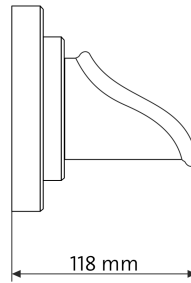

WSX0001

Anschluss Kit Wandauslass
Connection Kit Wall Spout
(85857)

G1½

Ø 40 x 300 mm

G1

Wandauslass Beleuchtung
Wall Spout LED
(84183)

G1½

>5 cm

Ø 38 mm
Ø 32 mm
Ø 25 mm

Trafo 30 VA
Transformer 30 VA
(INT: 85858, GB: 85859)

WSX0002

2300 l/h

Aquarius Universal Premium Eco 3000

Wandauslass Quadrat
Wall Spout Square

 1.39 kg

Wandauslass Rhombus
Wall Spout Rhombus

 1.47 kg

Wandauslass Ellipse
Wall Spout Ellipse

 1.43 kg

Wandauslass Rund
Wall Spout Circle

 1.43 kg

PVC Glue
(36861)

WSX0004

OASE GmbH
Postfach 2069 • 48469 Hörstel
Tecklenburger Straße 161 • 48477 Hörstel
Germany