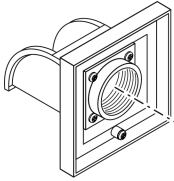

Wandauslass / Wall Spout

Quadrat, Rhombus, Ellipse, Rund / Square, Rhombus, Ellipse, Circle

DE Gebrauchsanleitung
EN Operating instructions
FR Notice d'emploi
NL Gebruiksaanwijzing
ES Instrucciones de uso
PT Instruções de uso
IT Istruzioni d'uso
DA Brugsanvisning
NO Bruksanvisning
SV Bruksanvisning
FI Käyttöohje

WSX0001

Anschluss Kit Wandauslass
Connection Kit Wall Spout
(85857)

G1½

Ø 40 x 300 mm

G1

Wandauslass Beleuchtung
Wall Spout LED
(84183)

G1½

>5 cm

Ø 38 mm
Ø 32 mm
Ø 25 mm

Trafo 30 VA
Transformer 30 VA
(INT: 85858, GB: 85859)

WSX0002

2300 l/h

Aquarius Universal Premium Eco 3000

Wandauslass Quadrat
Wall Spout Square

 1.39 kg

Wandauslass Rhombus
Wall Spout Rhombus