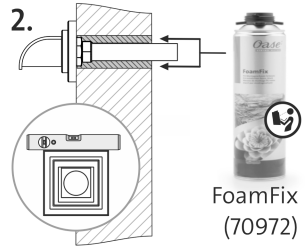

WSX0001

Anschluss Kit Wandauslass
Connection Kit Wall Spout
(85857)

G1½

Ø 40 x 300 mm

G1

Wandauslass Beleuchtung
Wall Spout LED
(84183)

G1½

>5 cm

Ø 38 mm
Ø 32 mm
Ø 25 mm

Trafo 30 VA
Transformer 30 VA
(INT: 85858, GB: 85859)

WSX0002

2300 l/h

Aquarius Universal Premium Eco 3000

Wandauslass Quadrat
Wall Spout Square

 1.39 kg

Wandauslass Rhombus
Wall Spout Rhombus

 1.47 kg

Wandauslass Ellipse
Wall Spout Ellipse

 1.43 kg

Wandauslass Rund
Wall Spout Circle

 1.43 kg

PVC Glue
(36861)

WSX0004

OASE GmbH
Postfach 2069 • 48469 Hörstel
Tecklenburger Straße 161 • 48477 Hörstel
Germany