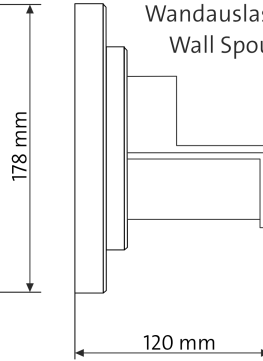

WSX0001

Anschluss Kit Wandauslass
Connection Kit Wall Spout
(85857)

G1½

Ø 40 x 300 mm

G1

Wandauslass Beleuchtung
Wall Spout LED
(84183)

G1½

>5 cm

Ø 38 mm
Ø 32 mm
Ø 25 mm

Trafo 30 VA
Transformer 30 VA
(INT: 85858, GB: 85859)

WSX0002

2300 l/h

Aquarius Universal Premium Eco 3000

Wandauslass Quadrat
Wall Spout Square

 1.39 kg

Wandauslass Rhombus
Wall Spout Rhombus

 1.47 kg

Wandauslass Ellipse
Wall Spout Ellipse

 1.43 kg

Wandauslass Rund
Wall Spout Circle

 1.43 kg

PVC Glue
(36861)

WSX0004

OASE GmbH
Postfach 2069 • 48469 Hörstel
Tecklenburger Straße 161 • 48477 Hörstel
Germany