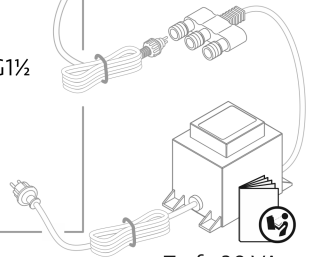

Wandauslass / Wall Spout

Quadrat, Rhombus, Ellipse, Rund / Square, Rhombus, Ellipse, Circle

DE Gebrauchsanleitung
EN Operating instructions
FR Notice d'emploi
NL Gebruiksaanwijzing
ES Instrucciones de uso
PT Instruções de uso
IT Istruzioni d'uso
DA Brugsanvisning
NO Bruksanvisning
SV Bruksanvisning
FI Käyttöohje

WSX0001

Anschluss Kit Wandauslass
Connection Kit Wall Spout
(85857)

G1½

Ø 40 x 300 mm

G1

Wandauslass Beleuchtung
Wall Spout LED
(84183)

G1½

>5 cm

Ø 38 mm
Ø 32 mm
Ø 25 mm

Trafo 30 VA
Transformer 30 VA
(INT: 85858, GB: 85859)

WSX0002

2300 l/h

Aquarius Universal Premium Eco 3000

Wandauslass Quadrat
Wall Spout Square

 1.39 kg

Wandauslass Rhombus
Wall Spout Rhombus

 1.47 kg

Wandauslass Ellipse
Wall Spout Ellipse

 1.43 kg

Wandauslass Rund
Wall Spout Circle

 1.43 kg

PVC Glue
(36861)

WSX0004

OASE GmbH
Postfach 2069 • 48469 Hörstel
Tecklenburger Straße 161 • 48477 Hörstel
Germany