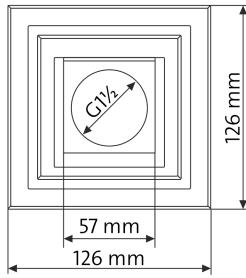

WSX0001

Anschluss Kit Wandauslass
Connection Kit Wall Spout
(85857)

G1½

Ø 40 x 300 mm

G1

Wandauslass Beleuchtung
Wall Spout LED
(84183)

G1½

>5 cm

Ø 38 mm
Ø 32 mm
Ø 25 mm

Trafo 30 VA
Transformer 30 VA
(INT: 85858, GB: 85859)

WSX0002

2300 l/h

Aquarius Universal Premium Eco 3000

Wandauslass Quadrat
Wall Spout Square

 1.39 kg

Wandauslass Rhombus
Wall Spout Rhombus

 1.47 kg

Wandauslass Ellipse
Wall Spout Ellipse

 1.43 kg

Wandauslass Rund
Wall Spout Circle

 1.43 kg

PVC Glue
(36861)

WSX0004

OASE GmbH
Postfach 2069 • 48469 Hörstel
Tecklenburger Straße 161 • 48477 Hörstel
Germany