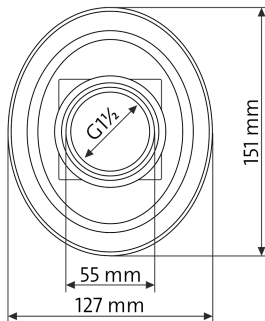

WSX0001

Anschluss Kit Wandauslass
Connection Kit Wall Spout
(85857)

G1½

Ø 40 x 300 mm

G1

Wandauslass Beleuchtung
Wall Spout LED
(84183)

G1½

>5 cm

Ø 38 mm
Ø 32 mm
Ø 25 mm

Trafo 30 VA
Transformer 30 VA
(INT: 85858, GB: 85859)

WSX0002

2300 l/h

Aquarius Universal Premium Eco 3000

Wandauslass Quadrat
Wall Spout Square

 1.39 kg

Wandauslass Rhombus
Wall Spout Rhombus

 1.47 kg

Wandauslass Ellipse
Wall Spout Ellipse

 1.43 kg

Wandauslass Rund
Wall Spout Circle

 1.43 kg

PVC Glue
(36861)

WSX0004

OASE GmbH
Postfach 2069 • 48469 Hörstel
Tecklenburger Straße 161 • 48477 Hörstel
Germany