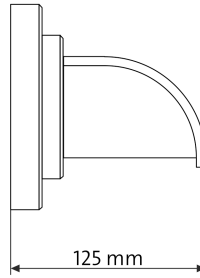

WSX0001

Anschluss Kit Wandauslass
Connection Kit Wall Spout
(85857)

G1½

Ø 40 x 300 mm

G1

Wandauslass Beleuchtung
Wall Spout LED
(84183)

G1½

>5 cm

Ø 38 mm
Ø 32 mm
Ø 25 mm

Trafo 30 VA
Transformer 30 VA
(INT: 85858, GB: 85859)

WSX0002

2300 l/h

Aquarius Universal Premium Eco 3000

Wandauslass Quadrat
Wall Spout Square

 1.39 kg

Wandauslass Rhombus
Wall Spout Rhombus

 1.47 kg

Wandauslass Ellipse
Wall Spout Ellipse

 1.43 kg

Wandauslass Rund
Wall Spout Circle

 1.43 kg

PVC Glue
(36861)

WSX0004

OASE GmbH
Postfach 2069 • 48469 Hörstel
Tecklenburger Straße 161 • 48477 Hörstel
Germany