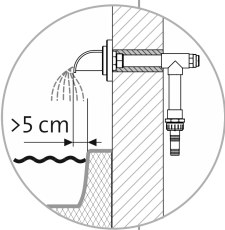

Wandauslass / Wall Spout

Quadrat, Rhombus, Ellipse, Rund / Square, Rhombus, Ellipse, Circle

DE Gebrauchsanleitung
EN Operating instructions
FR Notice d'emploi
NL Gebruiksaanwijzing
ES Instrucciones de uso
PT Instruções de uso
IT Istruzioni d'uso
DA Brugsanvisning
NO Bruksanvisning
SV Bruksanvisning
FI Käyttöohje

WSX0001

Anschluss Kit Wandauslass
Connection Kit Wall Spout
(85857)

G1½

Ø 40 x 300 mm

G1

Wandauslass Beleuchtung
Wall Spout LED
(84183)

G1½

>5 cm

Ø 38 mm
Ø 32 mm
Ø 25 mm

Trafo 30 VA
Transformer 30 VA
(INT: 85858, GB: 85859)

WSX0002

2300 l/h

Aquarius Universal Premium Eco 3000

Wandauslass Quadrat
Wall Spout Square

 1.39 kg

Wandauslass Rhombus
Wall Spout Rhombus

 1.47 kg

Wandauslass Ellipse
Wall Spout Ellipse

 1.43 kg

Wandauslass Rund
Wall Spout Circle

 1.43 kg

PVC Glue
(36861)

WSX0004

OASE GmbH
Postfach 2069 • 48469 Hörstel
Tecklenburger Straße 161 • 48477 Hörstel
Germany