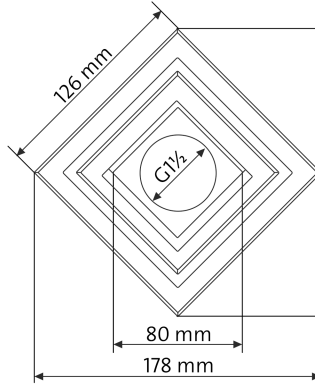

WSX0001

Anschluss Kit Wandauslass
Connection Kit Wall Spout
(85857)

G1½

Ø 40 x 300 mm

G1

Wandauslass Beleuchtung
Wall Spout LED
(84183)

G1½

>5 cm

Ø 38 mm
Ø 32 mm
Ø 25 mm

Trafo 30 VA
Transformer 30 VA
(INT: 85858, GB: 85859)

WSX0002

2300 l/h

Aquarius Universal Premium Eco 3000

Wandauslass Quadrat
Wall Spout Square

 1.39 kg

Wandauslass Rhombus
Wall Spout Rhombus

 1.47 kg

Wandauslass Ellipse
Wall Spout Ellipse

 1.43 kg

Wandauslass Rund
Wall Spout Circle

 1.43 kg

PVC Glue
(36861)

WSX0004

OASE GmbH
Postfach 2069 • 48469 Hörstel
Tecklenburger Straße 161 • 48477 Hörstel
Germany