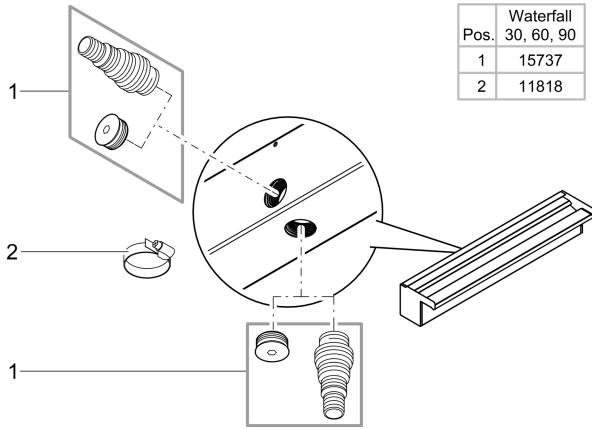

# Waterfall 30, 60, 90 / Waterfall XL 30, XL 60, XL 90

WFL0006

	<b>Waterfall 30, XL 30</b>	<b>Waterfall 60, XL 60</b>	<b>Waterfall 90, XL 90</b>
	$l \leq 3 \text{ m}$ $\varnothing = 25 \text{ mm (1 in)}$	$l \leq 3 \text{ m}$ $\varnothing = 25 \text{ mm (1 in)}$	$l \leq 3 \text{ m}$ $\varnothing = 32 \text{ mm (1\frac{1}{4} \text{ in})}$
 $h$ $h = 0.8 \dots 1.0 \text{ m}$	 AquaMax Eco Aquarius Universal Premium 3500 ... 4000	AquaMax Eco Aquarius Universal Premium 4000 ... 6500	AquaMax Eco Aquarius Universal Premium 4000 ... 8000
 $h$ $h = 0.2 \dots 0.6 \text{ m}$	 AquaMax Eco Aquarius Universal Premium 2500 ... 3000	AquaMax Eco Aquarius Universal Premium 3500 ... 4000	AquaMax Eco Aquarius Universal Premium 4000 ... 6000

25 mm: Waterfall 30, 60, XL 30, XL 60  
32 mm: Waterfall 90, XL 90

WFL0009

min. 2× per year

WFL0010

Waterfall	
Pos.	30, 60, 90
1	15737
2	11818

WFL0011

Waterfall	
Pos.	XL 30, XL 60, XL 90
1	15737
2	11818

WFL0028