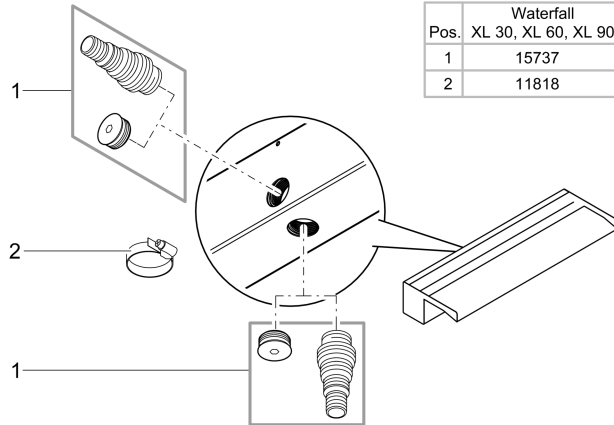

# Waterfall 30, 60, 90 / Waterfall XL 30, XL 60, XL 90

WFL0006

	<b>Waterfall 30, XL 30</b>	<b>Waterfall 60, XL 60</b>	<b>Waterfall 90, XL 90</b>
	$l \leq 3 \text{ m}$ $\varnothing = 25 \text{ mm (1 in)}$	$l \leq 3 \text{ m}$ $\varnothing = 25 \text{ mm (1 in)}$	$l \leq 3 \text{ m}$ $\varnothing = 32 \text{ mm (1\frac{1}{4} \text{ in})}$
 $h$ $h = 0.8 \dots 1.0 \text{ m}$	 AquaMax Eco Aquarius Universal Premium 3500 ... 4000	AquaMax Eco Aquarius Universal Premium 4000 ... 6500	AquaMax Eco Aquarius Universal Premium 4000 ... 8000
 $h$ $h = 0.2 \dots 0.6 \text{ m}$	 AquaMax Eco Aquarius Universal Premium 2500 ... 3000	AquaMax Eco Aquarius Universal Premium 3500 ... 4000	AquaMax Eco Aquarius Universal Premium 4000 ... 6000

25 mm: Waterfall 30, 60, XL 30, XL 60  
32 mm: Waterfall 90, XL 90

WFL0009

min. 2× per year

WFL0010

Waterfall	
Pos.	30, 60, 90
1	15737
2	11818

WFL0011

Waterfall	
Pos.	XL 30, XL 60, XL 90
1	15737
2	11818

WFL0028