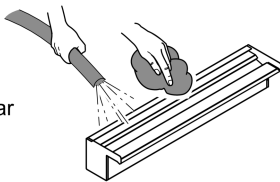

# Waterfall 30, 60, 90 / Waterfall XL 30, XL 60, XL 90

WFL0006

	<b>Waterfall 30, XL 30</b>	<b>Waterfall 60, XL 60</b>	<b>Waterfall 90, XL 90</b>
	$l \leq 3 \text{ m}$ $\varnothing = 25 \text{ mm (1 in)}$	$l \leq 3 \text{ m}$ $\varnothing = 25 \text{ mm (1 in)}$	$l \leq 3 \text{ m}$ $\varnothing = 32 \text{ mm (1\frac{1}{4} \text{ in})}$
 $h$ $h = 0.8 \dots 1.0 \text{ m}$	 AquaMax Eco Aquarius Universal Premium 3500 ... 4000	AquaMax Eco Aquarius Universal Premium 4000 ... 6500	AquaMax Eco Aquarius Universal Premium 4000 ... 8000
 $h$ $h = 0.2 \dots 0.6 \text{ m}$	 AquaMax Eco Aquarius Universal Premium 2500 ... 3000	AquaMax Eco Aquarius Universal Premium 3500 ... 4000	AquaMax Eco Aquarius Universal Premium 4000 ... 6000

25 mm: Waterfall 30, 60, XL 30, XL 60  
32 mm: Waterfall 90, XL 90

WFL0009

min. 2× per year

WFL0010

Waterfall	
Pos.	30, 60, 90
1	15737
2	11818

WFL0011

Waterfall	
Pos.	XL 30, XL 60, XL 90
1	15737
2	11818

WFL0028