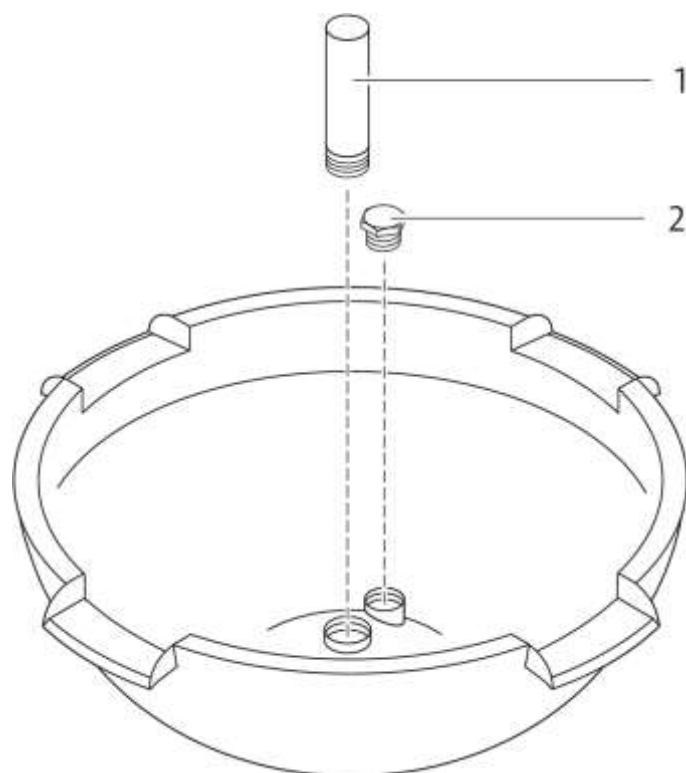

## NÁHRADNÍ DÍLY

| Pos. | Produkt                           | Objednací číslo | Množství |
|------|-----------------------------------|-----------------|----------|
| 1    | Stojanová trubka CU 1 1/2" 162 mm | 86536           | 1        |
| 2    | Těsnicí zátka 1 1/2" měděná miska | 86696           | 1        |
| 3    | Adaptér NPT 1 1/2" - G1 1 1/2"    | 85874           | 1        |