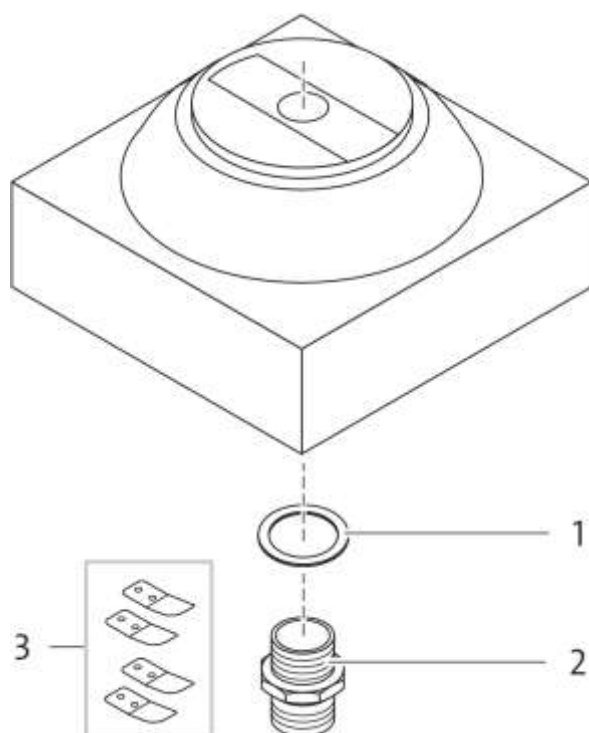

NÁHRADNÍ DÍLY

Pos.	Produkt	Objednací číslo	Množství
1	Pojistná podložka 50 x 70	86709	1
2	Adaptér NPT 1 1/2" - G1 1 1/2"	85874	1
3	Upevňovací spony pro měděný podstavec	86552	1

..