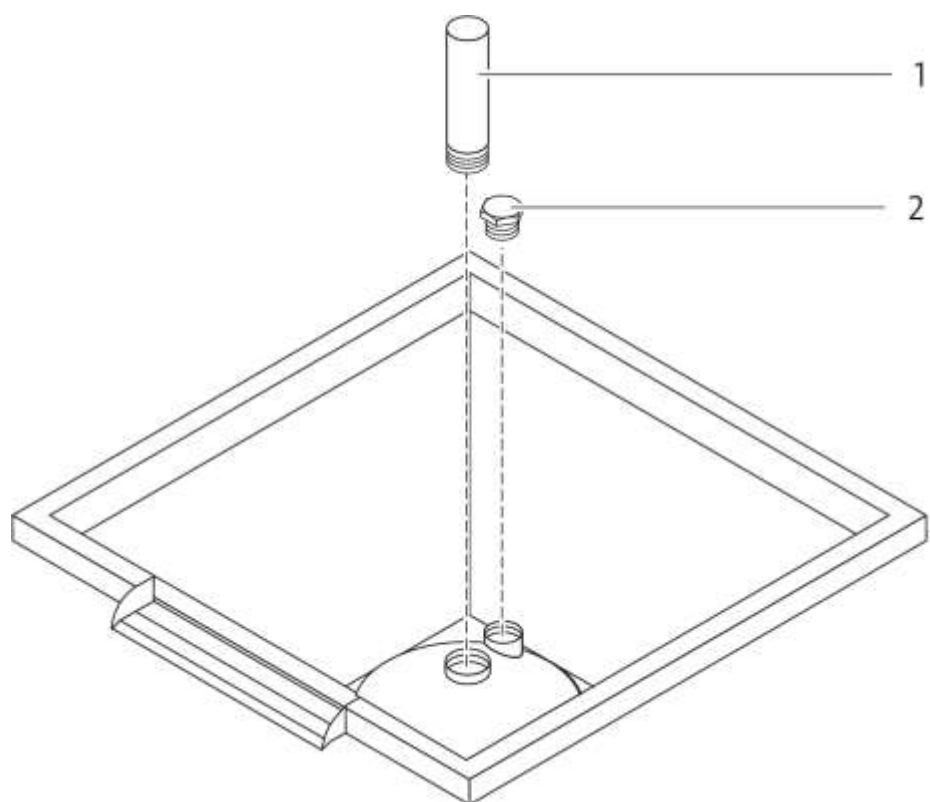

NÁHRADNÍ DÍLY

Pos.	Produkt	Objednací číslo	Množství
1	Stojanová trubka CU 1 1/2" 162 mm	86536	1
2	Těsnicí zátka 1 1/2" měděná miska	86696	1
3	Adaptér NPT 1 1/2" - G1 1 1/2"	85874	1

..