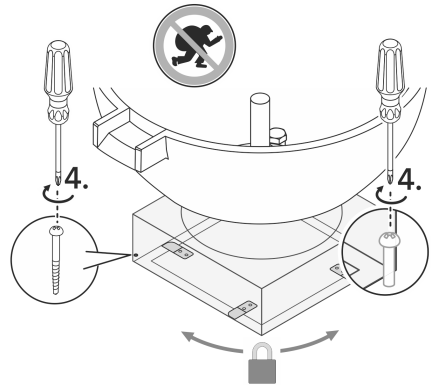

PTFE Gewindedichtband
Teflon Sealing Tape
(44528)

COB0006

Befestigung Kupfersockel Fastening Copper Pedestal

2. (optional)

COB0007

OASE GmbH
Postfach 2069 • 48469 Hörstel
Tecklenburger Straße 161 • 48477 Hörstel
Germany