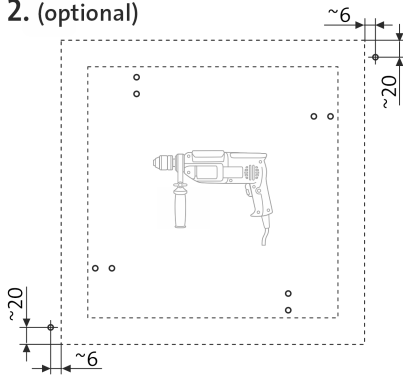

2. (optional)