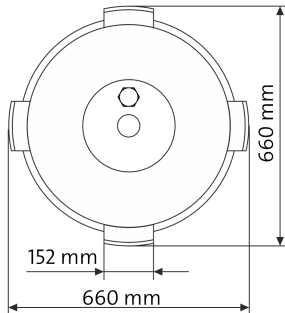

Kupferschale Quadratisch 50
Copper Bowl Square 50

8.4 kg

Kupferschale Rund 50
Copper Bowl Round 50

8.8 kg

Kupferschale Rund 60
Copper Bowl Round 60

8.4 kg

Kupferschale Rund 75
Copper Bowl Round 75

11.0 kg