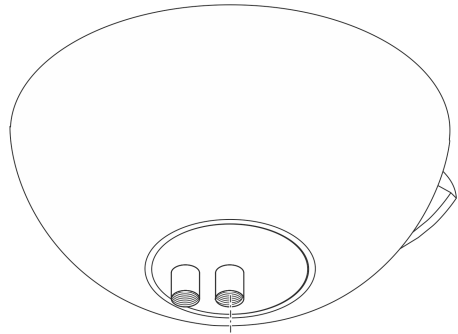

Kupferschale Quadratisch 50
Copper Bowl Square 50

8.4 kg

Kupferschale Rund 50
Copper Bowl Round 50

8.8 kg

Kupferschale Rund 60
Copper Bowl Round 60

8.4 kg

Kupferschale Rund 75
Copper Bowl Round 75

11.0 kg

COB0004

Kupferschale Rund 90
Copper Bowl Round 90

12.1 kg

Kupfersockel
Copper Pedestal
(84164)

5.5 kg

COB0005

Typ Type	Quadratisch 50 Square 50	Rund 50 Round 50	Rund 60 Round 60	Rund 75 Round 75	Rund 90 Round 90
	4500 l/h	4500 l/h	9000 l/h	3000 l/h	9000 l/h
	Aquarius Universal Premium 6000	Aquarius Universal Premium 6000	Aquarius Universal Premium 9000	Aquarius Universal Premium 4000	Aquarius Universal Premium 9000