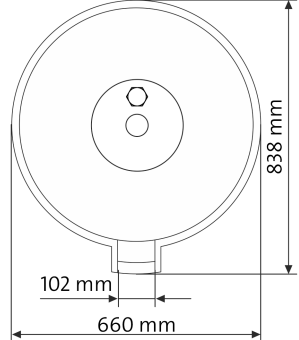

Kupferschale Quadratisch 50
Copper Bowl Square 50

8.4 kg

Kupferschale Rund 50
Copper Bowl Round 50

8.8 kg

Kupferschale Rund 60
Copper Bowl Round 60

8.4 kg

Kupferschale Rund 75
Copper Bowl Round 75

11.0 kg