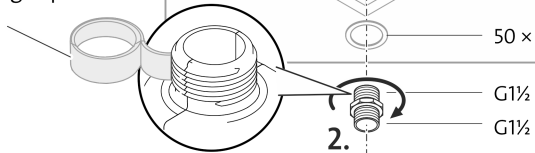

PTFE Gewindedichtband
Teflon Sealing Tape
(44528)