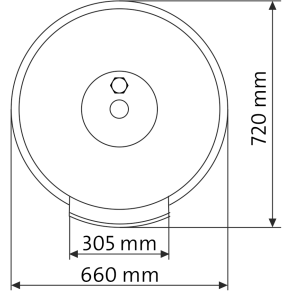

Kupferschale Rund 75/90
 Copper Bowl Round 75/90

Kupfersockel
 Copper Pedestal
 (84164)

Eco-Rise (72937)

Maxima (72952)

LED Ring
 (84173)

Kabeldurchführdichtung G1½
 Cord Seal Fitting G1½
 (84170)

Trafo 30 VA
 Transformer 30 VA
 (INT: 85858, GB: 85859)

Kupferschale Quadratisch 50
Copper Bowl Square 50

8.4 kg

Kupferschale Rund 50
Copper Bowl Round 50

8.8 kg

Kupferschale Rund 60
Copper Bowl Round 60

8.4 kg

Kupferschale Rund 75
Copper Bowl Round 75

11.0 kg