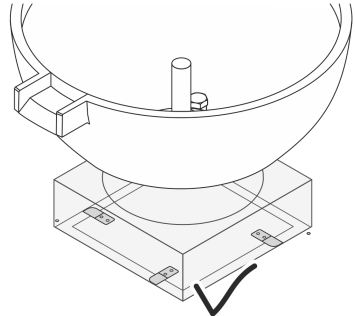

2. (optional)