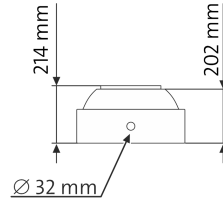

Kupferschale Quadratisch 50
Copper Bowl Square 50

8.4 kg

Kupferschale Rund 50
Copper Bowl Round 50

8.8 kg

Kupferschale Rund 60
Copper Bowl Round 60

8.4 kg

Kupferschale Rund 75
Copper Bowl Round 75

11.0 kg

COB0004

Kupferschale Rund 90
Copper Bowl Round 90

12.1 kg

Kupfersockel
Copper Pedestal
(84164)

5.5 kg

COB0005

Typ Type	Quadratisch 50 Square 50	Rund 50 Round 50	Rund 60 Round 60	Rund 75 Round 75	Rund 90 Round 90
	4500 l/h	4500 l/h	9000 l/h	3000 l/h	9000 l/h
	Aquarius Universal Premium 6000	Aquarius Universal Premium 6000	Aquarius Universal Premium 9000	Aquarius Universal Premium 4000	Aquarius Universal Premium 9000