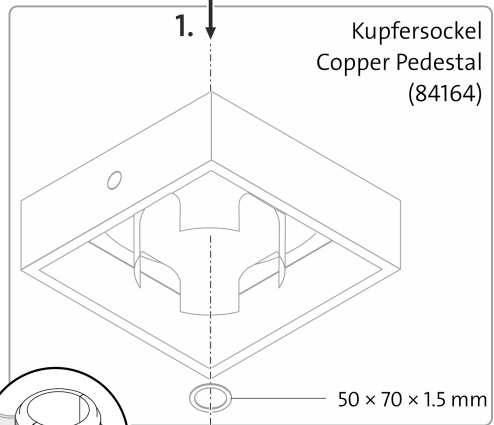

Kupferschale Quadratisch 50
Copper Bowl Square 50

8.4 kg

Kupferschale Rund 50
Copper Bowl Round 50

8.8 kg

Kupferschale Rund 60
Copper Bowl Round 60

8.4 kg

Kupferschale Rund 75
Copper Bowl Round 75

11.0 kg

COB0004

Kupferschale Rund 90
Copper Bowl Round 90

12.1 kg

Kupfersockel
Copper Pedestal
(84164)

5.5 kg

COB0005

Typ Type	Quadratisch 50 Square 50	Rund 50 Round 50	Rund 60 Round 60	Rund 75 Round 75	Rund 90 Round 90
	4500 l/h	4500 l/h	9000 l/h	3000 l/h	9000 l/h
	Aquarius Universal Premium 6000	Aquarius Universal Premium 6000	Aquarius Universal Premium 9000	Aquarius Universal Premium 4000	Aquarius Universal Premium 9000