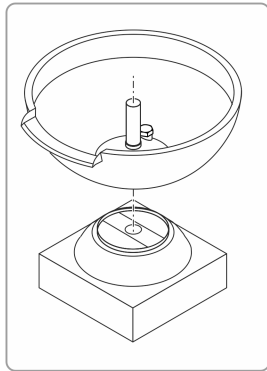

Kupferschale Quadratisch 50
Copper Bowl Square 50

8.4 kg

Kupferschale Rund 50
Copper Bowl Round 50

8.8 kg

Kupferschale Rund 60
Copper Bowl Round 60

8.4 kg

Kupferschale Rund 75
Copper Bowl Round 75

11.0 kg

COB0004

Kupferschale Rund 90
Copper Bowl Round 90

12.1 kg

Kupfersockel
Copper Pedestal
(84164)

5.5 kg

COB0005

Typ Type	Quadratisch 50 Square 50	Rund 50 Round 50	Rund 60 Round 60	Rund 75 Round 75	Rund 90 Round 90
	4500 l/h	4500 l/h	9000 l/h	3000 l/h	9000 l/h
	Aquarius Universal Premium 6000	Aquarius Universal Premium 6000	Aquarius Universal Premium 9000	Aquarius Universal Premium 4000	Aquarius Universal Premium 9000