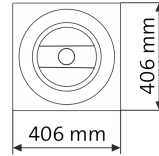

Kupferschale Quadratisch 50
Copper Bowl Square 50

8.4 kg

Kupferschale Rund 50
Copper Bowl Round 50

8.8 kg

Kupferschale Rund 60
Copper Bowl Round 60

8.4 kg

Kupferschale Rund 75
Copper Bowl Round 75

11.0 kg

COB0004

Kupferschale Rund 90
Copper Bowl Round 90

12.1 kg

Kupfersockel
Copper Pedestal
(84164)

5.5 kg

COB0005

Typ Type	Quadratisch 50 Square 50	Rund 50 Round 50	Rund 60 Round 60	Rund 75 Round 75	Rund 90 Round 90
	4500 l/h	4500 l/h	9000 l/h	3000 l/h	9000 l/h
	Aquarius Universal Premium 6000	Aquarius Universal Premium 6000	Aquarius Universal Premium 9000	Aquarius Universal Premium 4000	Aquarius Universal Premium 9000