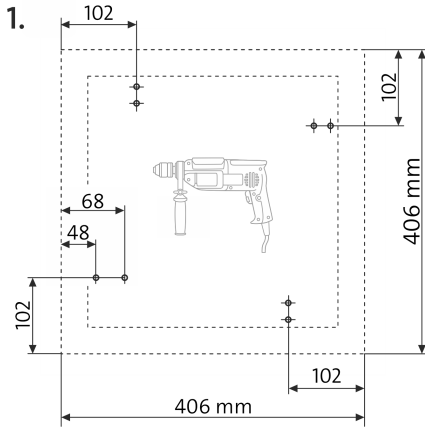

Befestigung Kupfersockel Fastening Copper Pedestal