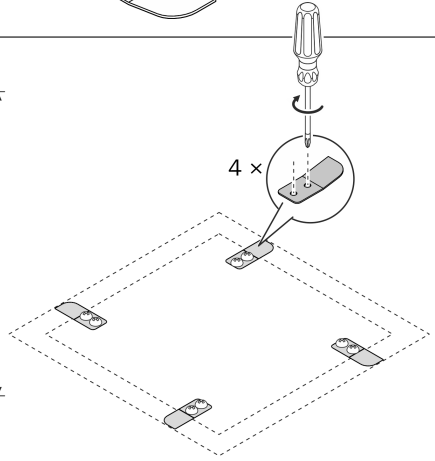

Befestigung Kupfersockel Fastening Copper Pedestal