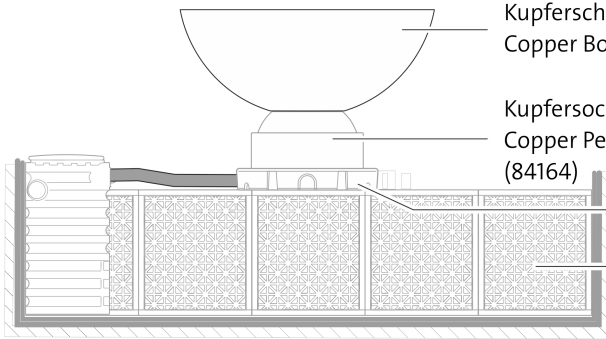

Kupferschale Quadratisch 50
Copper Bowl Square 50

Kupferschale Rund 50
Copper Bowl Round 50

Kupferschale Rund 60
Copper Bowl Round 60

Kupferschale Rund 75
Copper Bowl Round 75

Kupferschale Rund 90
Copper Bowl Round 90

Kupfersockel
Copper Pedestal
(84164)

COB0001

Kupferschale Quadratisch 50
 Copper Bowl Square 50
 Kupferschale Rund 50/60
 Copper Bowl Round 50/60

Kupfersockel
 Copper Pedestal
 (84164)

Water Reservoir 120 (72936)

Kupferschale Rund 75/90
 Copper Bowl Round 75/90

Kupfersockel
 Copper Pedestal
 (84164)

Eco-Rise (72937)

Maxima (72952)

LED Ring
 (84173)

Kabeldurchführdichtung G1½
 Cord Seal Fitting G1½
 (84170)

Trafo 30 VA
 Transformer 30 VA
 (INT: 85858, GB: 85859)