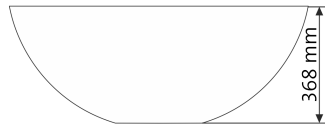

Kupferschale Rund 90
Copper Bowl Round 90

12.1 kg