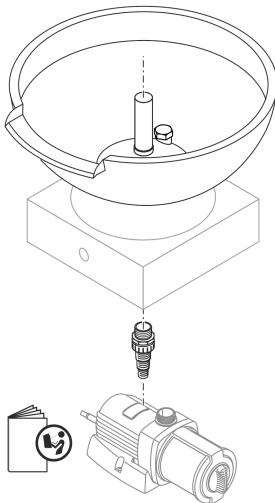

Kupfersockel
Copper Pedestal
(84164)

COB0001

Kupferschale Quadratisch 50
 Copper Bowl Square 50
 Kupferschale Rund 50/60
 Copper Bowl Round 50/60

Kupfersockel
 Copper Pedestal
 (84164)

Water Reservoir 120 (72936)

Kupferschale Rund 75/90
 Copper Bowl Round 75/90

Kupfersockel
 Copper Pedestal
 (84164)

Eco-Rise (72937)

Maxima (72952)

LED Ring
 (84173)

Kabeldurchführdichtung G1½
 Cord Seal Fitting G1½
 (84170)

Trafo 30 VA
 Transformer 30 VA
 (INT: 85858, GB: 85859)