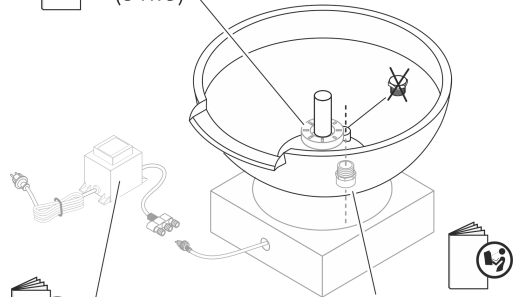

Kupferschale Rund 75/90
 Copper Bowl Round 75/90

Kupfersockel
 Copper Pedestal
 (84164)

Eco-Rise (72937)

Maxima (72952)

LED Ring
 (84173)

Kabeldurchführdichtung G1½
 Cord Seal Fitting G1½
 (84170)

Trafo 30 VA
 Transformer 30 VA
 (INT: 85858, GB: 85859)

Kupferschale Quadratisch 50
Copper Bowl Square 50

8.4 kg

Kupferschale Rund 50
Copper Bowl Round 50

8.8 kg

Kupferschale Rund 60
Copper Bowl Round 60

8.4 kg

Kupferschale Rund 75
Copper Bowl Round 75

11.0 kg