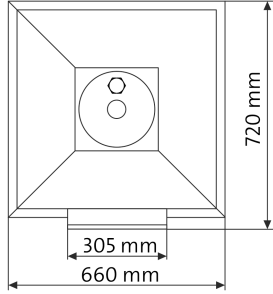

Kupferschale Quadratisch 50
Copper Bowl Square 50

8.4 kg

Kupferschale Rund 50
Copper Bowl Round 50

8.8 kg

Kupferschale Rund 60
Copper Bowl Round 60

8.4 kg

Kupferschale Rund 75
Copper Bowl Round 75

11.0 kg