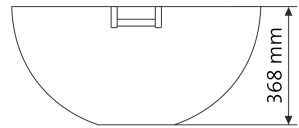

Kupferschale Quadratisch 50
Copper Bowl Square 50

8.4 kg

Kupferschale Rund 50
Copper Bowl Round 50

8.8 kg

Kupferschale Rund 60
Copper Bowl Round 60

8.4 kg

Kupferschale Rund 75
Copper Bowl Round 75

11.0 kg