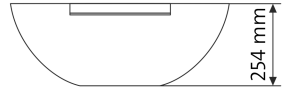

Kupferschale Quadratisch 50
Copper Bowl Square 50

8.4 kg

Kupferschale Rund 50
Copper Bowl Round 50

8.8 kg

Kupferschale Rund 60
Copper Bowl Round 60

8.4 kg

Kupferschale Rund 75
Copper Bowl Round 75

11.0 kg