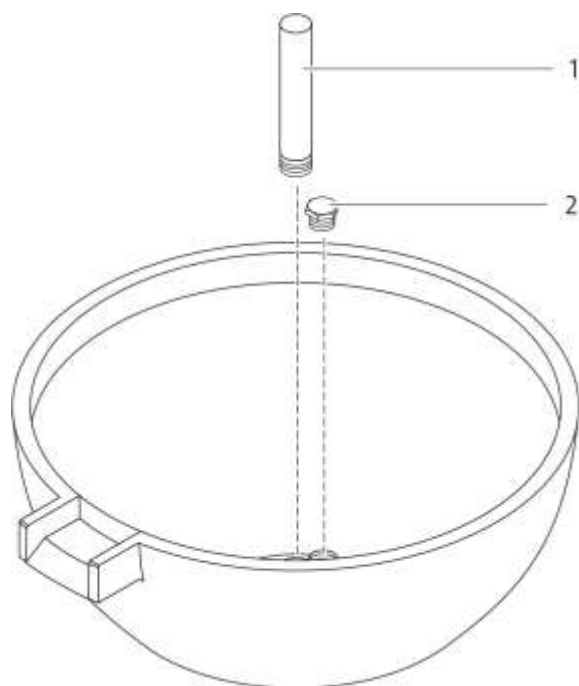

NÁHRADNÍ DÍLY

Pos.	Produkt	Objednací číslo	Množství
1	Stojanová trubka CU 1 1/2" 250 mm	86540	1
2	Těsnicí zátka 1 1/2" měděná miska	86696	1
3	Adaptér NPT 1 1/2" - G1 1 1/2"	85874	1

..