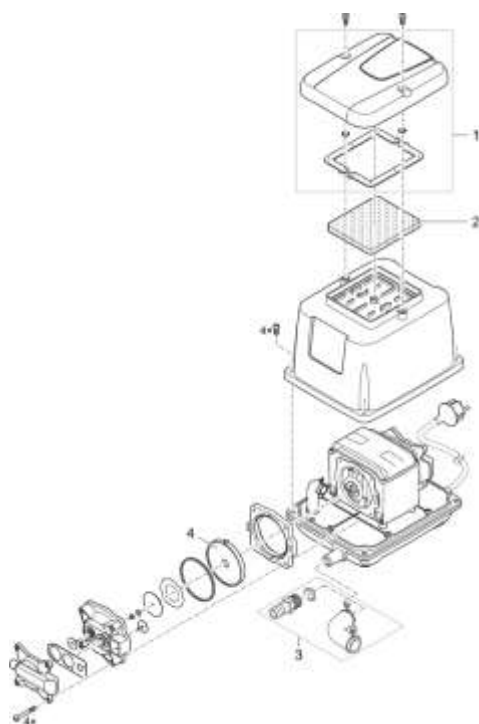

## NÁHRADNÍ DÍLY

Pos.	Produkt	Objednací číslo	Množství
1	Náhradní díl horní kryt AquaOxy 7500	74314	1
2	Náhradní díl vzduchový filtr AquaOxy 7500	74315	1
3	Připojovací sada AquaOxy 2500-7500	74308	1
4	Náhradní díl membrána Set AquaOxy 7500	74313	1