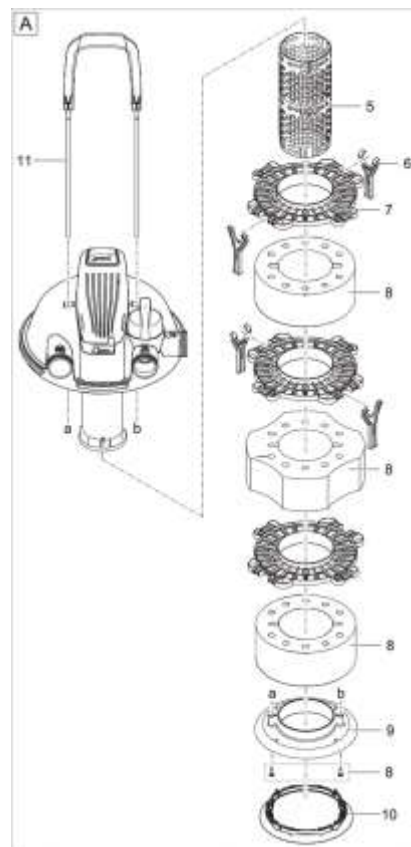

NÁHRADNÍ DÍLY

| Pos. | Produkt | Objednací číslo | Množství |
|------|--|-----------------|----------|
| | UVC trubice FiltoClear 5000 | 77528 | 0 |
| 1 | Doplňkové balení FiltoClear 5000-31000 | 83894 | 1 |
| 2 | Svěrný kroužek FiltoClear 3000-31000 | 77754 | 1 |
| 3 | O-kroužek EPDM-S 330 x 8 SH35 modrý | 77773 | 1 |
| 4 | Filtrační box FiltoClear 3000/5000 | 89001 | 1 |
| 5 | Síťovaná trubka FiltoClear lisovaná | 21618 | 1 |
| 6 | Držák pěnová distanční deska FC 5000-31000 | 77733 | 1 |
| 7 | Pěnová dist.deska FiltoClear 5000-31000 | 77732 | 1 |
| 8 | Náhradní pěnová sada FiltoClear 5000 | 77872 | 1 |
| 9 | Pěnová deska FiltoClear 5000-31000 | 77734 | 1 |

| Pos. | Produkt | Objednací číslo | Množství |
|-------------|---|------------------------|-----------------|
| 10 | Těsnění na rty FiltoClear 5000-31000 | 77735 | 1 |
| 11 | ASM kliková jednotka FiltoClear 5000 | 83888 | 1 |
| 12 | Náhradní hlava lampy UVC FiltoClear 18W | 74369 | 1 |
| 13 | Náhradní UVC zářivky 18W | 56236 | 1 |
| 14 | Náhradní upínací šroub UVC FC 18/24/42/60 W | 74380 | 1 |
| 15 | Křemenné sklo D44 x 201,5 s obroučkou | 74377 | 1 |
| 16 | O-kroužek Viton 42 x 5 SH50 namazaný | 73486 | 1 |
| 17 | Náhradní víko FC 5000/13000/19000/31000 | 74381 | 1 |
| 18 | Trubkový adaptér FiltoClear 2022 | 86941 | 1 |
| 19 | Koncovka spodní trubky FiltoClear 30000 | 15480 | 1 |
| 20 | Klika/klapka FC 5000/13000/19000/31000 | 74368 | 1 |