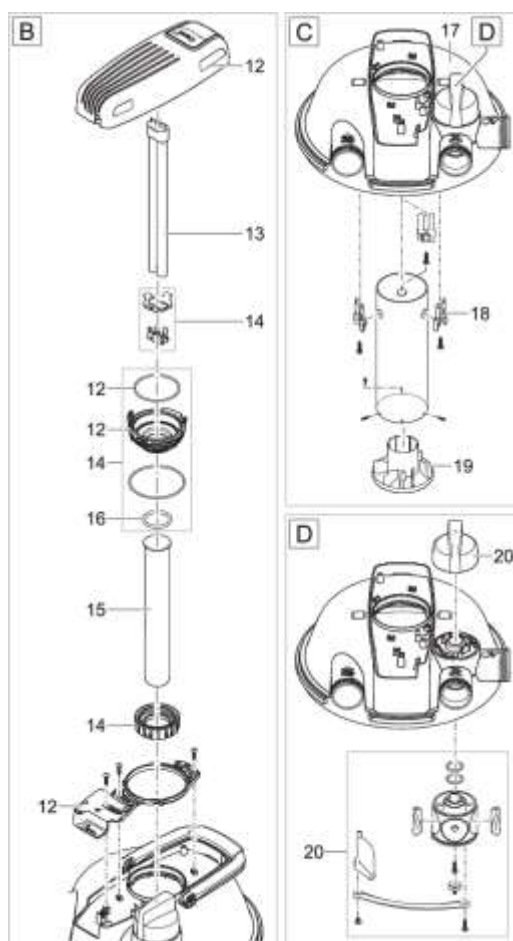

NÁHRADNÍ DÍLY

| Pos. | Produkt | Objednací číslo | Množství |
|------|--|-----------------|----------|
| | UVC trubice FiltoClear 5000 | 77528 | 0 |
| 1 | Doplňkové balení FiltoClear 5000-31000 | 83894 | 1 |
| 2 | Svěrný kroužek FiltoClear 3000-31000 | 77754 | 1 |
| 3 | O-kroužek EPDM-S 330 x 8 SH35 modrý | 77773 | 1 |
| 4 | Filtrační box FiltoClear 3000/5000 | 89001 | 1 |
| 5 | Síťovaná trubka FiltoClear lisovaná | 21618 | 1 |
| 6 | Držák pěnová distanční deska FC 5000-31000 | 77733 | 1 |
| 7 | Pěnová dist.deska FiltoClear 5000-31000 | 77732 | 1 |
| 8 | Náhradní pěnová sada FiltoClear 5000 | 77872 | 1 |
| 9 | Pěnová deska FiltoClear 5000-31000 | 77734 | 1 |

| Pos. | Produkt | Objednací číslo | Množství |
|-------------|---|------------------------|-----------------|
| 10 | Těsnění na rty FiltoClear 5000-31000 | 77735 | 1 |
| 11 | ASM kliková jednotka FiltoClear 5000 | 83888 | 1 |
| 12 | Náhradní hlava lampy UVC FiltoClear 18W | 74369 | 1 |
| 13 | Náhradní UVC zářivky 18W | 56236 | 1 |
| 14 | Náhradní upínací šroub UVC FC 18/24/42/60 W | 74380 | 1 |
| 15 | Křemenné sklo D44 x 201,5 s obroučkou | 74377 | 1 |
| 16 | O-kroužek Viton 42 x 5 SH50 namazaný | 73486 | 1 |
| 17 | Náhradní víko FC 5000/13000/19000/31000 | 74381 | 1 |
| 18 | Trubkový adaptér FiltoClear 2022 | 86941 | 1 |
| 19 | Koncovka spodní trubky FiltoClear 30000 | 15480 | 1 |
| 20 | Klika/klapka FC 5000/13000/19000/31000 | 74368 | 1 |