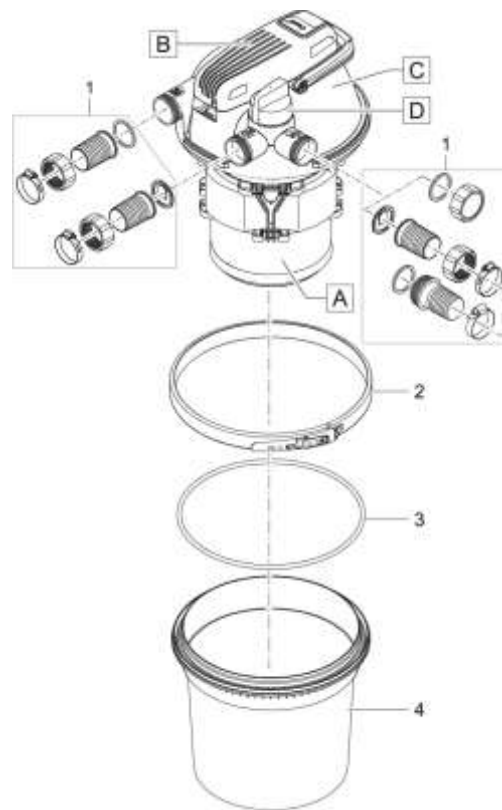

NÁHRADNÍ DÍLY

| Pos. | Produkt | Objednací číslo | Množství |
|------|--|-----------------|----------|
| | UVC trubice FiltoClear 5000 | 77528 | 0 |
| 1 | Doplňkové balení FiltoClear 5000-31000 | 83894 | 1 |
| 2 | Svěrný kroužek FiltoClear 3000-31000 | 77754 | 1 |
| 3 | O-kroužek EPDM-S 330 x 8 SH35 modrý | 77773 | 1 |
| 4 | Filtrační box FiltoClear 3000/5000 | 89001 | 1 |
| 5 | Síťovaná trubka FiltoClear lisovaná | 21618 | 1 |
| 6 | Držák pěnová distanční deska FC 5000-31000 | 77733 | 1 |
| 7 | Pěnová dist.deska FiltoClear 5000-31000 | 77732 | 1 |
| 8 | Náhradní pěnová sada FiltoClear 5000 | 77872 | 1 |
| 9 | Pěnová deska FiltoClear 5000-31000 | 77734 | 1 |

| Pos. | Produkt | Objednací číslo | Množství |
|-------------|---|------------------------|-----------------|
| 10 | Těsnění na rty FiltoClear 5000-31000 | 77735 | 1 |
| 11 | ASM kliková jednotka FiltoClear 5000 | 83888 | 1 |
| 12 | Náhradní hlava lampy UVC FiltoClear 18W | 74369 | 1 |
| 13 | Náhradní UVC zářivky 18W | 56236 | 1 |
| 14 | Náhradní upínací šroub UVC FC 18/24/42/60 W | 74380 | 1 |
| 15 | Křemenné sklo D44 x 201,5 s obroučkou | 74377 | 1 |
| 16 | O-kroužek Viton 42 x 5 SH50 namazaný | 73486 | 1 |
| 17 | Náhradní víko FC 5000/13000/19000/31000 | 74381 | 1 |
| 18 | Trubkový adaptér FiltoClear 2022 | 86941 | 1 |
| 19 | Koncovka spodní trubky FiltoClear 30000 | 15480 | 1 |
| 20 | Klika/klapka FC 5000/13000/19000/31000 | 74368 | 1 |