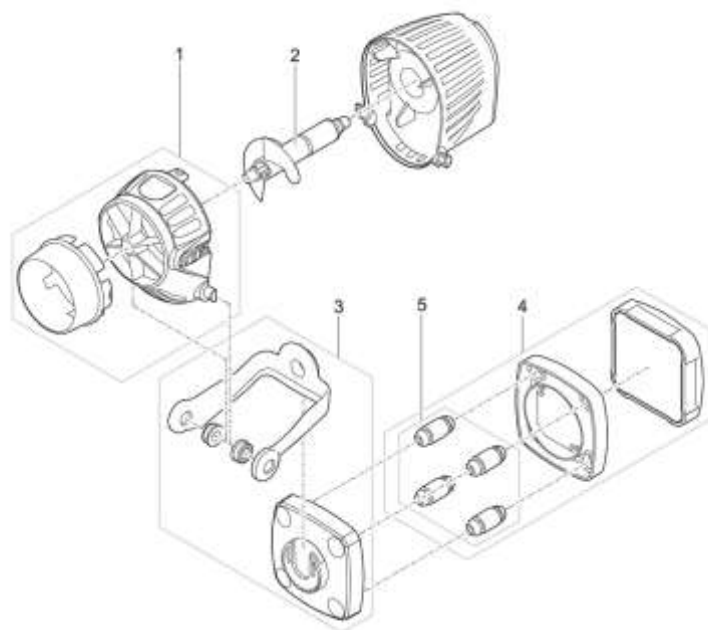

## NÁHRADNÍ DÍLY

Pos.	Produkt	Objednací číslo	Množství
1	Náhradní kryt čerpadla StreamMax 4000/5000	71766	1
2	Náhradní díl rotor StreamMax 4000	71763	1
3	Náhradní držák pumpy StreamMax 4000/5000	71768	1
4	StreamMax magnetický držák	33985	1
5	Náhradní gumový nárazník StreamMax	71770	1