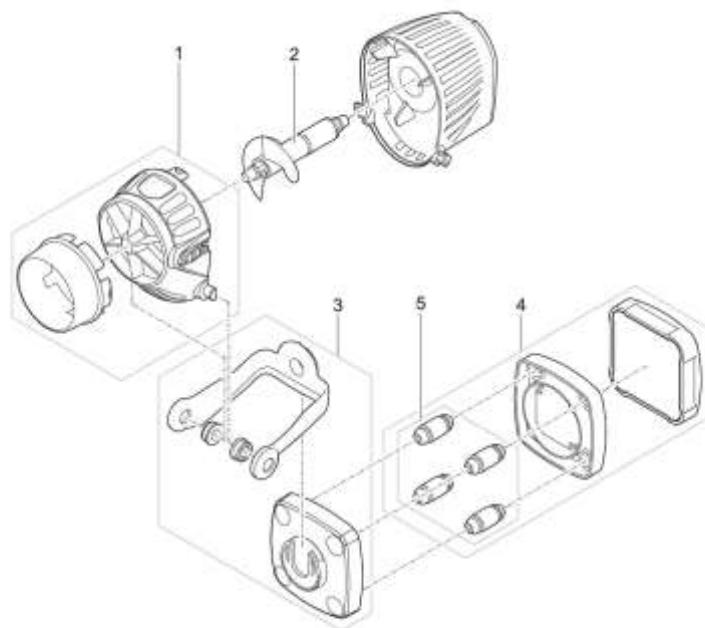

NÁHRADNÍ DÍLY

Pos.	Produkt	Objednací číslo	Množství
1	Náhradní kryt čerpadla StreamMax 2000	71765	1
2	Náhradní díl rotor StreamMax 2000	71762	1
3	Náhradní držák pumpy StreamMax 2000	71767	1
4	StreamMax magnetický držák	33985	1
5	Náhradní gumový nárazník StreamMax	71770	1