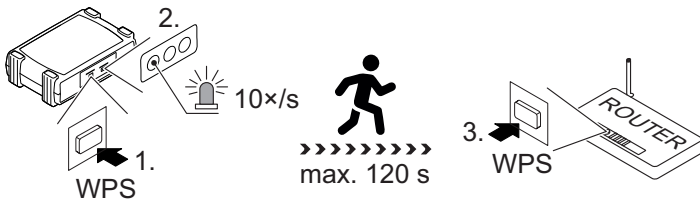

QuickStart EAC Aquarium Controller

WIFI connection via WPS (1/2)

WIFI connection via WPS (2/2)

EAC0009

OASE GmbH · www.oase-livingwater.com

Tecklenburger Straße 161 · 48477 Hörstel · Postfach 20 69 · 48469 Hörstel · Germany