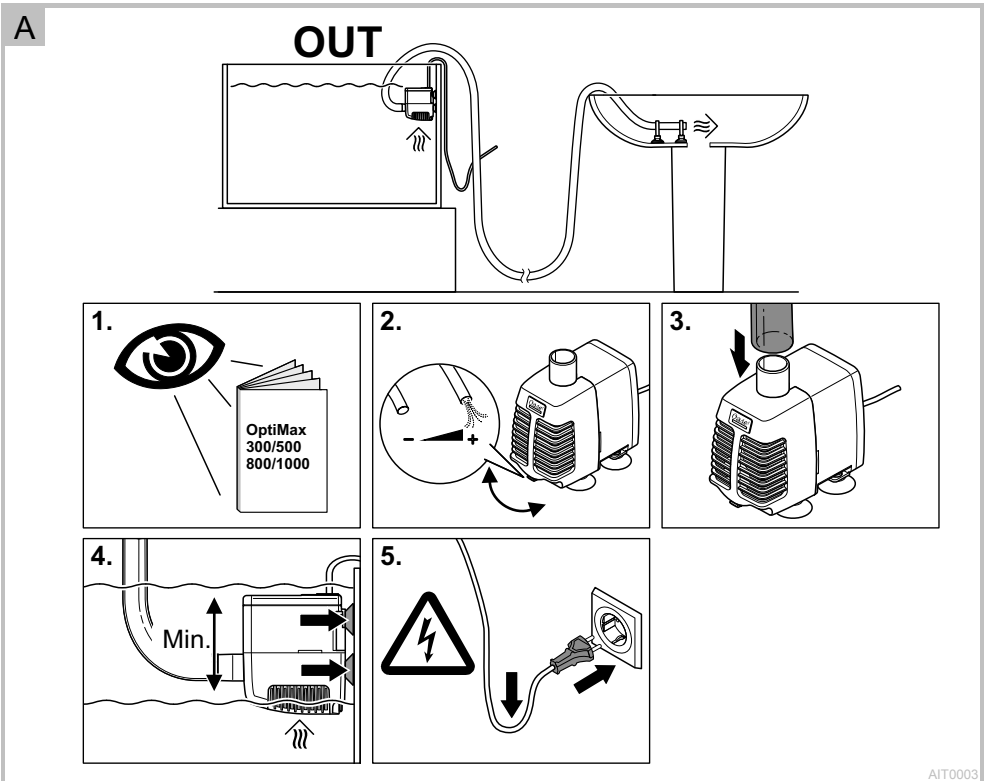

## Aqua In-Out Set 800

DE	Gebrauchsanleitung
EN	Operating instructions
FR	Notice d'emploi
NL	Gebruiksaanwijzing
ES	Instrucciones de uso
PT	Instruções de uso
IT	Istruzioni d'uso
DA	Brugsanvisning
NO	Bruksanvisning
SV	Bruksanvisning
FI	Käyttöohje
HU	Használati útmutató
PL	Instrukcja użytkowania
CS	Návod k použití
SK	Návod na použitie
SL	Navodila za uporabo
HR	Uputa o upotrebi
RO	Instrucțiuni de folosință
BG	Упътване за употреба
UK	Посібник з експлуатації
RU	Руководство по эксплуатации
CN	使用说明书