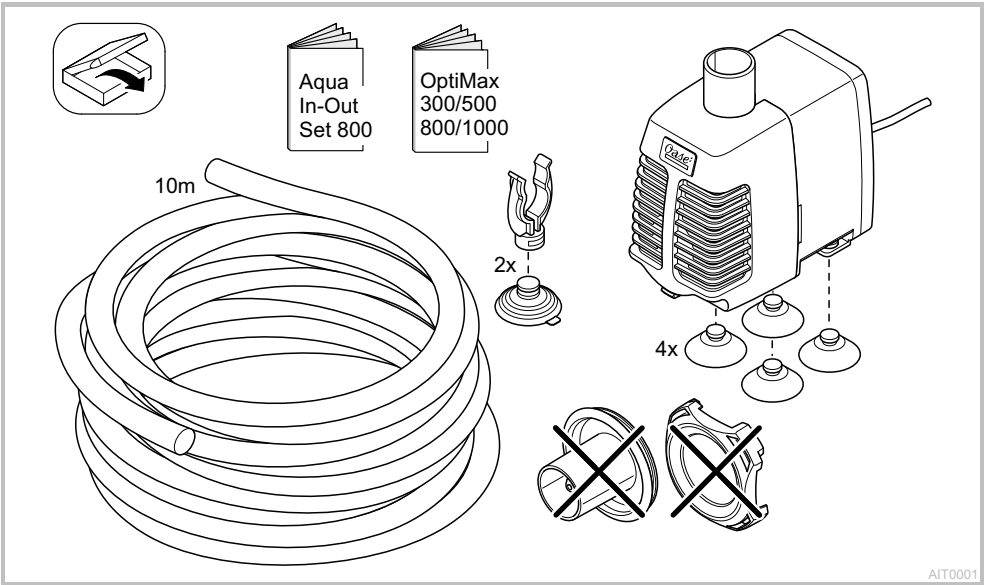

## Aqua In-Out Set 800

DE	Gebrauchsanleitung
EN	Operating instructions
FR	Notice d'emploi
NL	Gebruiksaanwijzing
ES	Instrucciones de uso
PT	Instruções de uso
IT	Istruzioni d'uso
DA	Brugsanvisning
NO	Bruksanvisning
SV	Bruksanvisning
FI	Käyttöohje
HU	Használati útmutató
PL	Instrukcja użytkowania
CS	Návod k použití
SK	Návod na použitie
SL	Navodila za uporabo
HR	Uputa o upotrebi
RO	Instrucțiuni de folosință
BG	Упътване за употреба
UK	Посібник з експлуатації
RU	Руководство по эксплуатации
CN	使用说明书