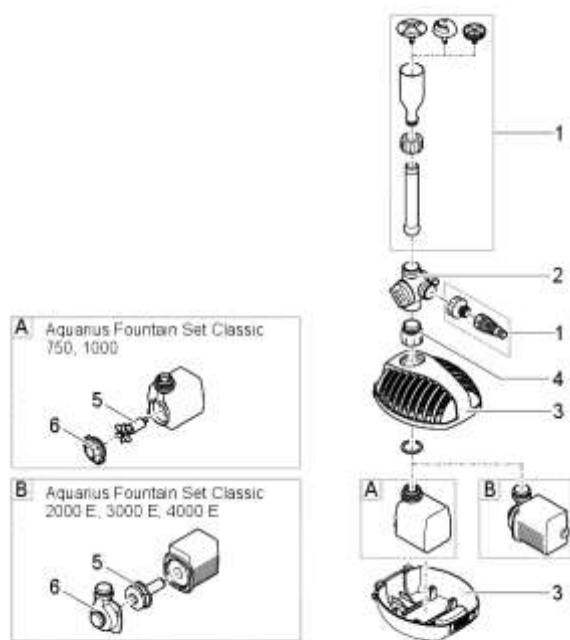

NÁHRADNÍ DÍLY

Pos.	Produkt	Objednací číslo	Množství
1	Přídát. balení Vodnářská fontána Set tř. E	77948	1
2	Náhradní T-regulátor Aquarius Fountain Set	43290	1
3	Horní a spodní část krytu filtru ASM	18237	1
4	Závitové pouzdro plastové G1 A x G1/2 I	13427	1
5	Sada náhradních dílů rotorové fontány 2000	78274	1
6	Sada fontány pro pouzdro náhradního čerpadla 2000	78277	1